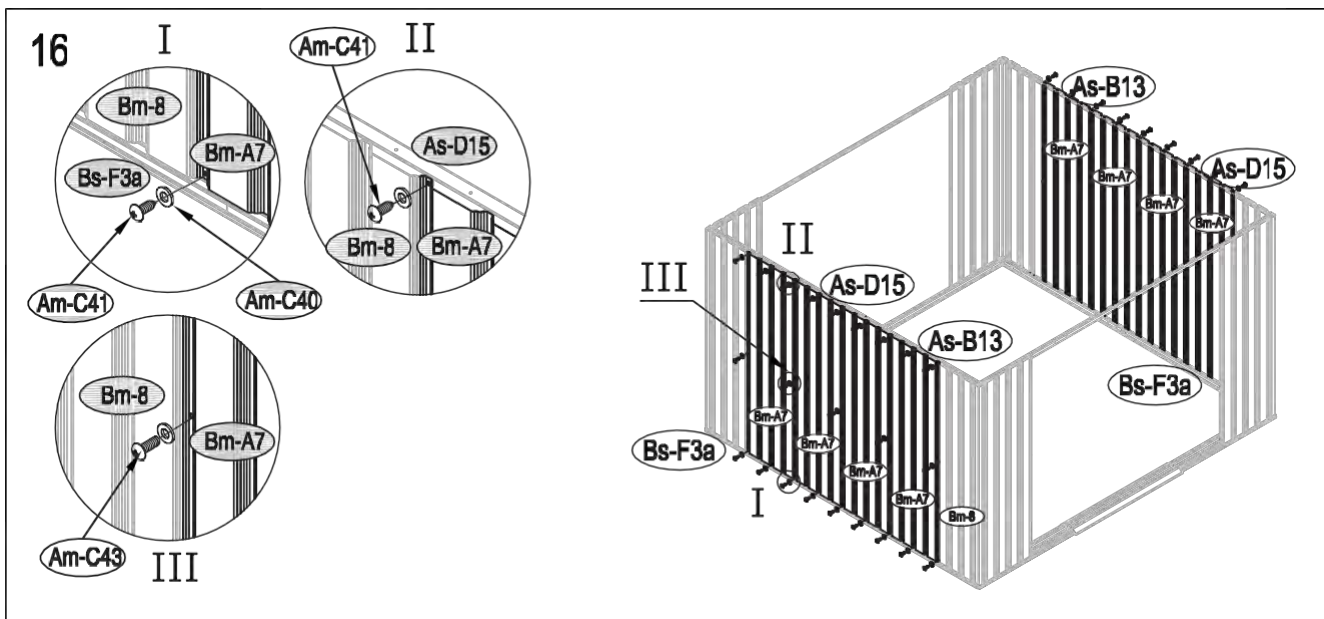

Gratulujeme Vám ku kúpe nášho záhradného domčka

- **dĺžka montáže trvá 2 -3 hodiny**
- **potrebné sú minimálne 2 osoby**

Rozmery:

Rozmery základnej dosky:

číslo	obrázok	mm	kusy	číslo	obrázok	mm	ks
SPODOK				DVERE			
Bm-B1		1480	x1	Bm-A30		1543	x1
Bm-B2		1287	x1	Bm-A35		1543	x1
Bs-A3		1174	x2	Bm-A31	1483	x2	
Bs-F3a		1380	x2	Bm-A32	876	x4	
Bm-B4		909.5	x1	Bs-A33		486	x1
Bm-B5		909.5	x1	Bs-A34		486	x1
Bs-A6		958	x1	Bs-A36		486	x1
STRED				Bs-A37		486	x1
Bm-A7		1548	x16	ANNEX			
Bm-A7b		1548	x2	T-P1			x4
Bm-8		1548	x4	T-P2			x4
Bm-B9		1315	x1	T-P3			x4
Bm-B10		1315	x1	T-P4			x2
Bs-B11		1249	x1	TP5A			x4
Bs-B12		1453	x1	T-P6			x2
As-B13		1145	x2	T-P7		200	x1
As-D15		1401	x2	T-P8			x2
Bm-16		1548	x1	Am-C30			x274
Bm-17		1548	x1	Am-C41		ST4X10	x297
Bs-A18		1044	x1	Am-C42		ST4X16	x20
TOP1				Am-C43		M4X10	x101
As-C19		1314	x2	Am-C44			x103
As-C20		1314	x2				
As-D22		1274	x4				
As-D22a		1274	x4				
T-B29		160	x4				
TOP2							
Am-C23		1420	x2				
Am-C24		1420	x12				
Am-C25		1420	x2				
Am-26		1296	x4				
As-C38		1418	x2				
As-C39		1418	x2				
Am-A28			1298	x2			

10

11

12

28

29

30

37

38