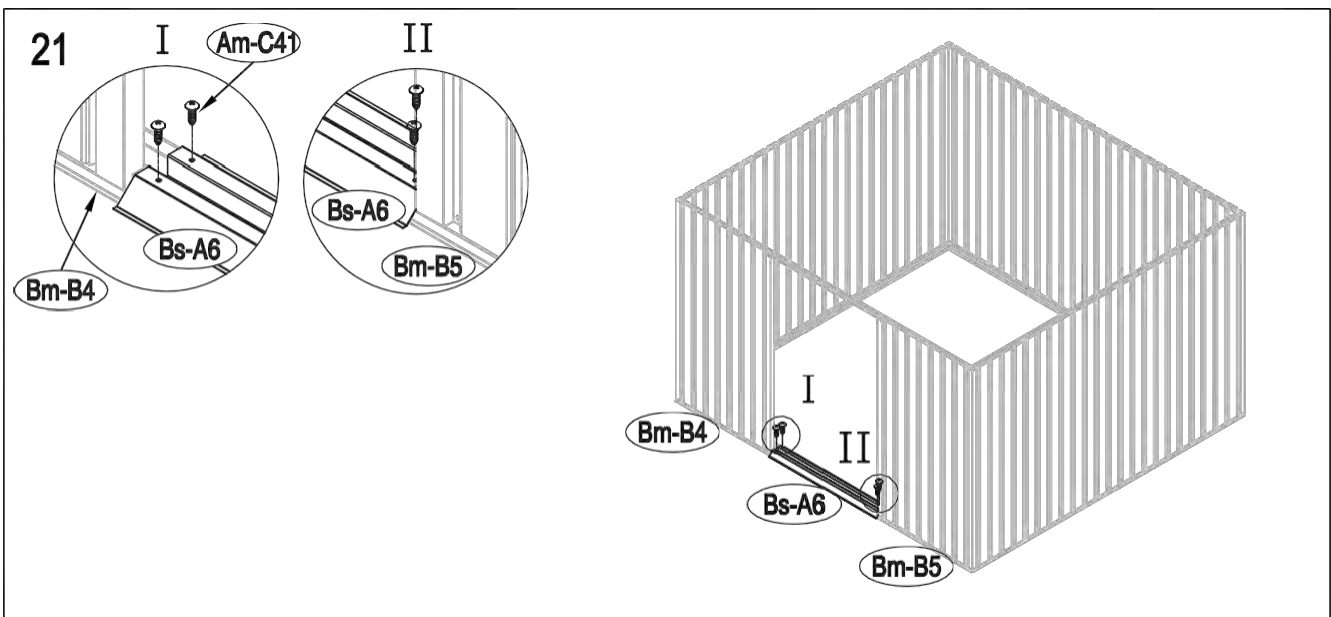

Gratulujeme Vám ku kúpe nášho záhradného domčka

- **dĺžka montáže trvá 2 -3 hodiny**
- **potrebné sú minimálne 2 osoby**

Rozmery:

Rozmery základnej dosky:

číslo	obrázok	mm	kusy	číslo	obrázok	mm	ks
SPODOK				DVERE			
Bm-B1		1480	x1	Bm-A30		1543	x1
Bm-B2		1287	x1	Bm-A35		1543	x1
Bs-A3		1174	x2	Bm-A31	1483	x2	
Bs-F3a		1380	x2	Bm-A32	876	x4	
Bm-B4		909.5	x1	Bs-A33		486	x1
Bm-B5		909.5	x1	Bs-A34		486	x1
Bs-A6		958	x1	Bs-A36		486	x1
STRED				Bs-A37		486	x1
Bm-A7		1548	x16	ANNEX			
Bm-A7b		1548	x2	T-P1			x4
Bm-8		1548	x4	T-P2			x4
Bm-B9		1315	x1	T-P3			x4
Bm-B10		1315	x1	T-P4			x2
Bs-B11		1249	x1	TP5A			x4
Bs-B12		1453	x1	T-P6			x2
As-B13		1145	x2	T-P7		200	x1
As-D15		1401	x2	T-P8			x2
Bm-16		1548	x1	Am-C30			x274
Bm-17		1548	x1	Am-C41		ST4X10	x297
Bs-A18		1044	x1	Am-C42		ST4X16	x20
TOP1				Am-C43		M4X10	x101
As-C19		1314	x2	Am-C44			x103
As-C20		1314	x2				
As-D22		1274	x4				
As-D22a		1274	x4				
T-B29		160	x4				
TOP2							
Am-C23		1420	x2				
Am-C24		1420	x12				
Am-C25		1420	x2				
Am-26		1296	x4				
As-C38		1418	x2				
As-C39		1418	x2				
Am-A28			1298	x2			

10

11

12

28

29

30

37

38