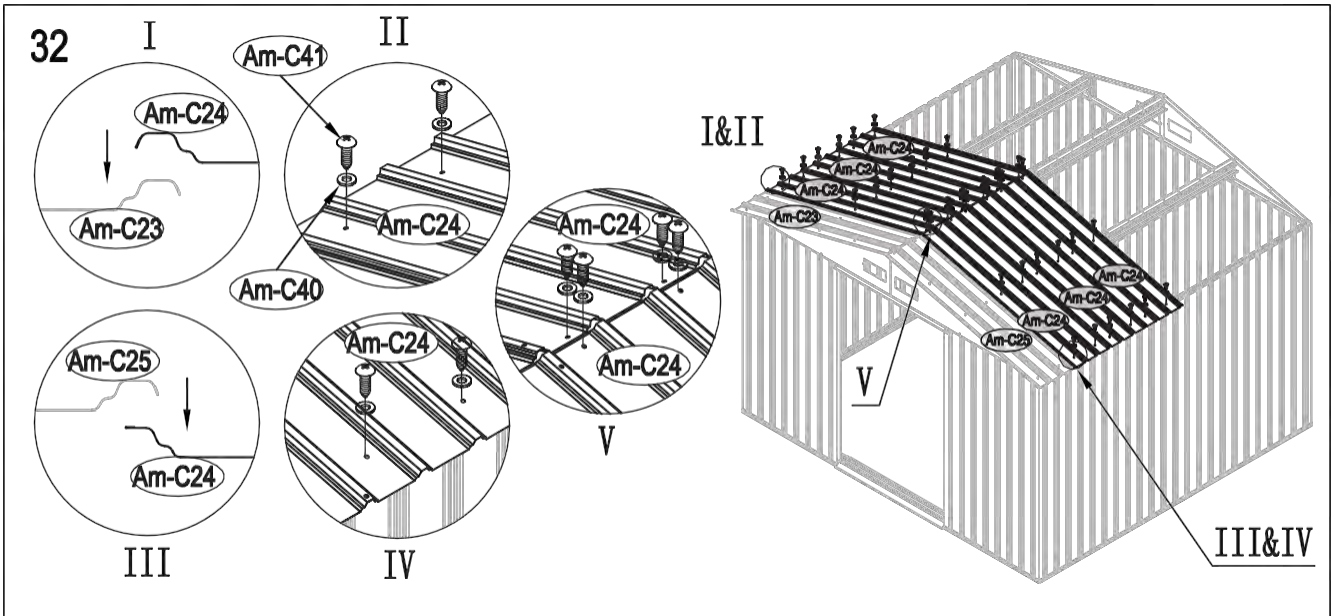

Gratulujeme Vám ku kúpe nášho záhradného domčka

- **dĺžka montáže trvá 2 -3 hodiny**
- **potrebné sú minimálne 2 osoby**

Rozmery:

Rozmery základnej dosky:

číslo	obrázok	mm	kusy	číslo	obrázok	mm	ks
SPODOK				DVERE			
Bm-B1		1480	x1	Bm-A30		1543	x1
Bm-B2		1287	x1	Bm-A35		1543	x1
Bs-A3		1174	x2	Bm-A31	1483	x2	
Bs-F3a		1380	x2	Bm-A32	876	x4	
Bm-B4		909.5	x1	Bs-A33		486	x1
Bm-B5		909.5	x1	Bs-A34		486	x1
Bs-A6		958	x1	Bs-A36		486	x1
STRED				Bs-A37		486	x1
Bm-A7		1548	x16	ANNEX			
Bm-A7b		1548	x2	T-P1			x4
Bm-8		1548	x4	T-P2			x4
Bm-B9		1315	x1	T-P3			x4
Bm-B10		1315	x1	T-P4			x2
Bs-B11		1249	x1	TP5A			x4
Bs-B12		1453	x1	T-P6			x2
As-B13		1145	x2	T-P7		200	x1
As-D15		1401	x2	T-P8			x2
Bm-16		1548	x1	Am-C30			x274
Bm-17		1548	x1	Am-C41		ST4X10	x297
Bs-A18		1044	x1	Am-C42		ST4X16	x20
TOP1				Am-C43		M4X10	x101
As-C19		1314	x2	Am-C44			x103
As-C20		1314	x2				
As-D22		1274	x4				
As-D22a		1274	x4				
T-B29		160	x4				
TOP2							
Am-C23		1420	x2				
Am-C24		1420	x12				
Am-C25		1420	x2				
Am-26		1296	x4				
As-C38		1418	x2				
As-C39		1418	x2				
Am-A28			1298	x2			

10

11

12

28

29

30

37

38