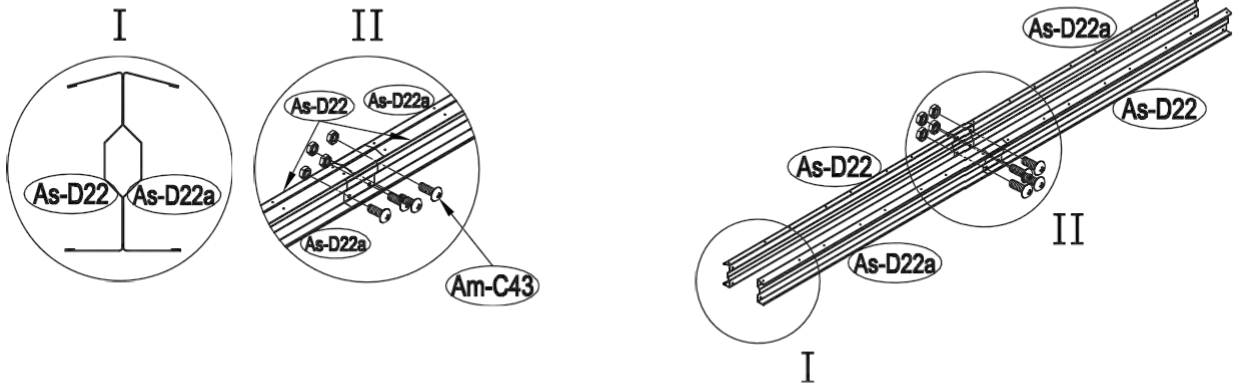

Gratulujeme Vám ku kúpe nášho záhradného domčka

- **dĺžka montáže trvá 2 -3 hodiny**
- **potrebné sú minimálne 2 osoby**

Rozmery:

Rozmery základnej dosky:

číslo	obrázok	mm	kusy	číslo	obrázok	mm	ks
SPODOK				DVERE			
Bm-B1		1480	x1	Bm-A30		1543	x1
Bm-B2		1287	x1	Bm-A35		1543	x1
Bs-A3		1174	x2	Bm-A31	1483	x2	
Bs-F3a		1380	x2	Bm-A32	876	x4	
Bm-B4		909.5	x1	Bs-A33		486	x1
Bm-B5		909.5	x1	Bs-A34		486	x1
Bs-A6		958	x1	Bs-A36		486	x1
STRED				Bs-A37		486	x1
Bm-A7		1548	x16	ANNEX			
Bm-A7b		1548	x2	T-P1			x4
Bm-8		1548	x4	T-P2			x4
Bm-B9		1315	x1	T-P3			x4
Bm-B10		1315	x1	T-P4			x2
Bs-B11		1249	x1	TP5A			x4
Bs-B12		1453	x1	T-P6			x2
As-B13		1145	x2	T-P7		200	x1
As-D15		1401	x2	T-P8			x2
Bm-16		1548	x1	Am-C30			x274
Bm-17		1548	x1	Am-C41		ST4X10	x297
Bs-A18		1044	x1	Am-C42		ST4X16	x20
TOP1				Am-C43		M4X10	x101
As-C19		1314	x2	Am-C44			x103
As-C20		1314	x2				
As-D22		1274	x4				
As-D22a		1274	x4				
T-B29		160	x4				
TOP2							
Am-C23		1420	x2				
Am-C24		1420	x12				
Am-C25		1420	x2				
Am-26		1296	x4				
As-C38		1418	x2				
As-C39		1418	x2				
Am-A28			1298	x2			

10

11

12

28

29

30

37

38