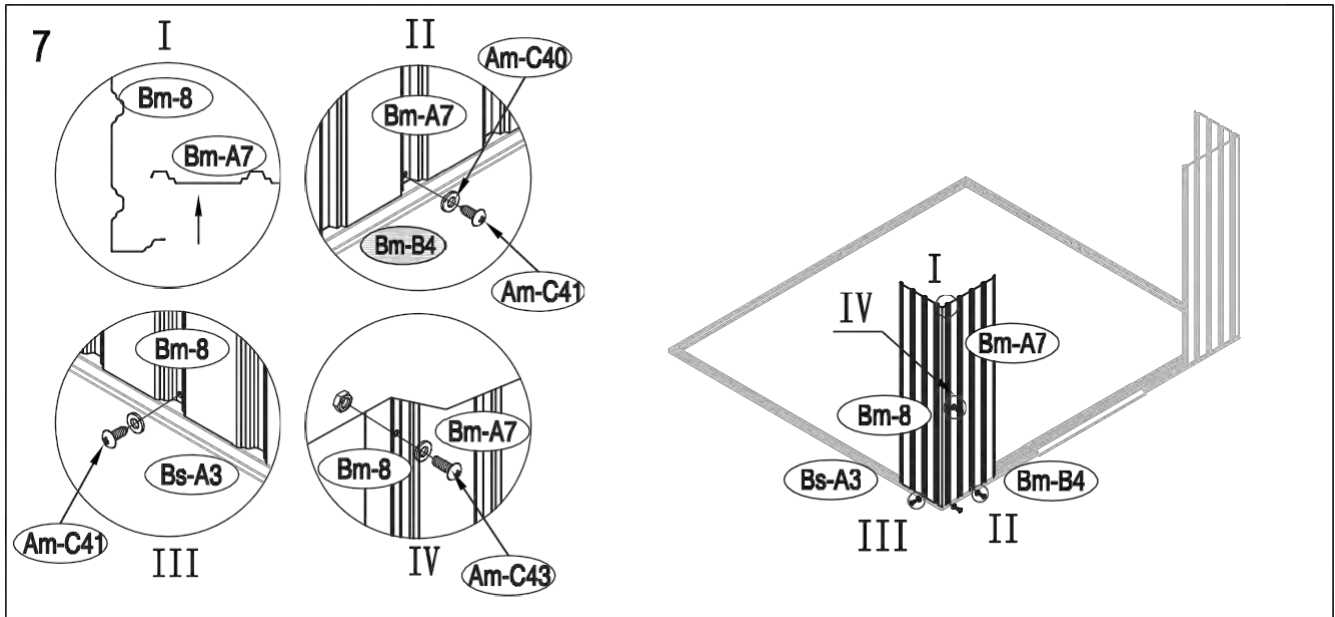

Gratulujeme Vám ku kúpe nášho záhradného domčka

- **dĺžka montáže trvá 2 -3 hodiny**
- **potrebné sú minimálne 2 osoby**

Rozmery:

Rozmery základnej dosky:

číslo	obrázok	mm	kusy	číslo	obrázok	mm	ks
SPODOK				DVERE			
Bm-B1		1480	x1	Bm-A30		1543	x1
Bm-B2		1287	x1	Bm-A35		1543	x1
Bs-A3		1174	x2	Bm-A31	1483	x2	
Bs-F3a		1380	x2	Bm-A32	876	x4	
Bm-B4		909.5	x1	Bs-A33		486	x1
Bm-B5		909.5	x1	Bs-A34		486	x1
Bs-A6		958	x1	Bs-A36		486	x1
STRED				Bs-A37		486	x1
Bm-A7		1548	x16	ANNEX			
Bm-A7b		1548	x2	T-P1			x4
Bm-8		1548	x4	T-P2			x4
Bm-B9		1315	x1	T-P3			x4
Bm-B10		1315	x1	T-P4			x2
Bs-B11		1249	x1	TP5A			x4
Bs-B12		1453	x1	T-P6			x2
As-B13		1145	x2	T-P7		200	x1
As-D15		1401	x2	T-P8			x2
Bm-16		1548	x1	Am-C30			x274
Bm-17		1548	x1	Am-C41		ST4X10	x297
Bs-A18		1044	x1	Am-C42		ST4X16	x20
TOP1				Am-C43		M4X10	x101
As-C19		1314	x2	Am-C44			x103
As-C20		1314	x2				
As-D22		1274	x4				
As-D22a		1274	x4				
T-B29		160	x4				
TOP2							
Am-C23		1420	x2				
Am-C24		1420	x12				
Am-C25		1420	x2				
Am-26		1296	x4				
As-C38		1418	x2				
As-C39		1418	x2				
Am-A28			1298	x2			

10

11

12

28

29

30

37

38