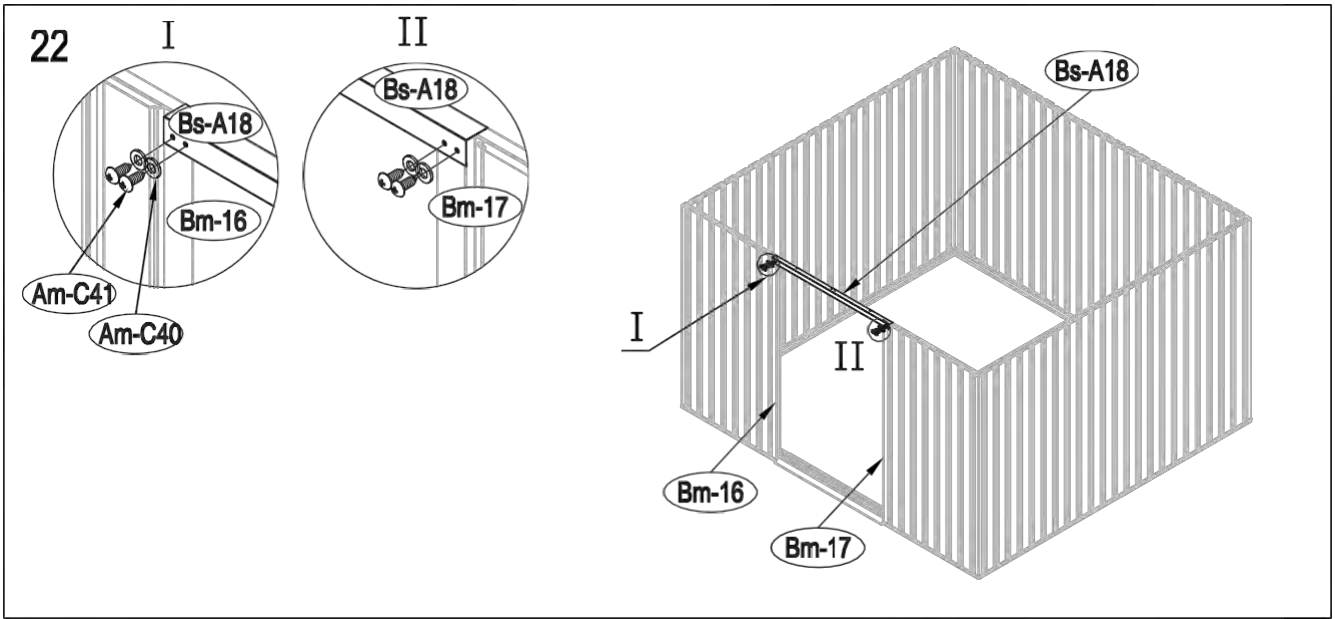

Gratulujeme Vám ku kúpe nášho záhradného domčka

- **dĺžka montáže trvá 2 -3 hodiny**
- **potrebné sú minimálne 2 osoby**

Rozmery:

Rozmery základnej dosky:

číslo	obrázok	mm	kusy	číslo	obrázok	mm	ks
SPODOK				DVERE			
Bm-B1		1480	x1	Bm-A30		1543	x1
Bm-B2		1287	x1	Bm-A35		1543	x1
Bs-A3		1174	x2	Bm-A31	1483	x2	
Bs-F3a		1380	x2	Bm-A32	876	x4	
Bm-B4		909.5	x1	Bs-A33		486	x1
Bm-B5		909.5	x1	Bs-A34		486	x1
Bs-A6		958	x1	Bs-A36		486	x1
STRED				Bs-A37		486	x1
Bm-A7		1548	x16	ANNEX			
Bm-A7b		1548	x2	T-P1			x4
Bm-8		1548	x4	T-P2			x4
Bm-B9		1315	x1	T-P3			x4
Bm-B10		1315	x1	T-P4			x2
Bs-B11		1249	x1	TP5A			x4
Bs-B12		1453	x1	T-P6			x2
As-B13		1145	x2	T-P7		200	x1
As-D15		1401	x2	T-P8			x2
Bm-16		1548	x1	Am-C30			x274
Bm-17		1548	x1	Am-C41		ST4X10	x297
Bs-A18		1044	x1	Am-C42		ST4X16	x20
TOP1				Am-C43		M4X10	x101
As-C19		1314	x2	Am-C44			x103
As-C20		1314	x2				
As-D22		1274	x4				
As-D22a		1274	x4				
T-B29		160	x4				
TOP2							
Am-C23		1420	x2				
Am-C24		1420	x12				
Am-C25		1420	x2				
Am-26		1296	x4				
As-C38		1418	x2				
As-C39		1418	x2				
Am-A28			1298	x2			

10

11

12

28

29

30

37

38