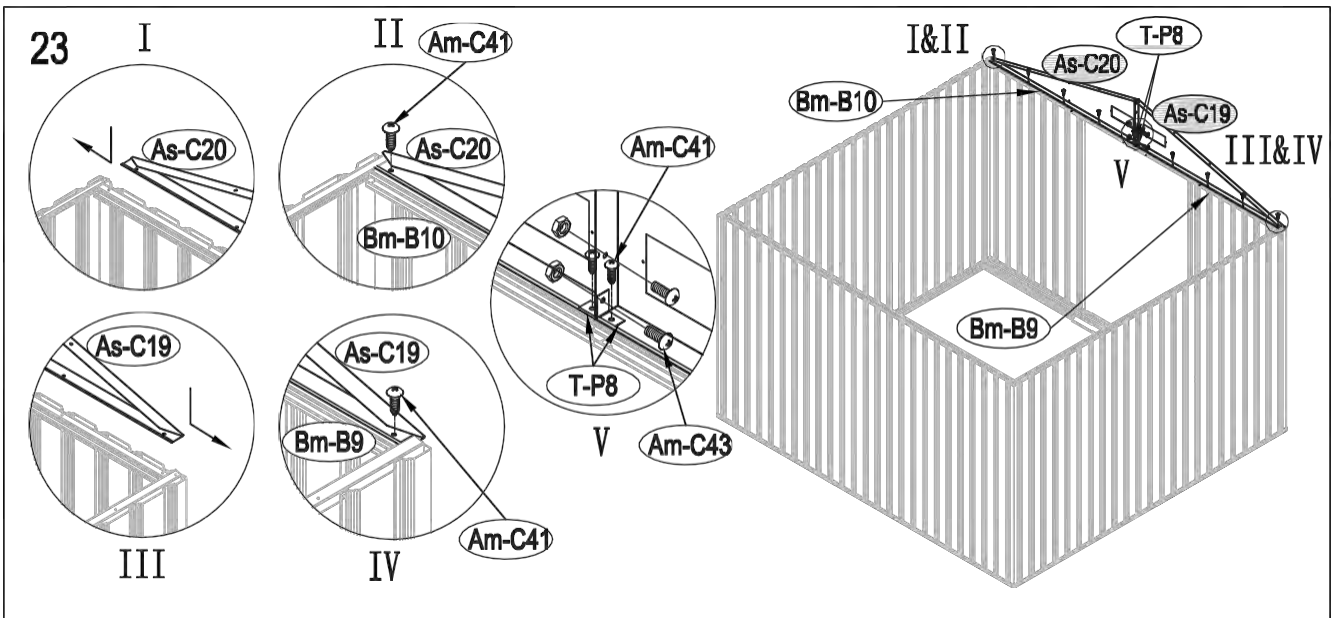

Gratulujeme Vám ku kúpe nášho záhradného domčka

- **dĺžka montáže trvá 2 -3 hodiny**
- **potrebné sú minimálne 2 osoby**

Rozmery:

Rozmery základnej dosky:

číslo	obrázok	mm	kusy	číslo	obrázok	mm	ks
SPODOK				DVERE			
Bm-B1		1480	x1	Bm-A30		1543	x1
Bm-B2		1287	x1	Bm-A35		1543	x1
Bs-A3		1174	x2	Bm-A31	1483	x2	
Bs-F3a		1380	x2	Bm-A32	876	x4	
Bm-B4		909.5	x1	Bs-A33		486	x1
Bm-B5		909.5	x1	Bs-A34		486	x1
Bs-A6		958	x1	Bs-A36		486	x1
STRED				Bs-A37		486	x1
Bm-A7		1548	x16	ANNEX			
Bm-A7b		1548	x2	T-P1			x4
Bm-8		1548	x4	T-P2			x4
Bm-B9		1315	x1	T-P3			x4
Bm-B10		1315	x1	T-P4			x2
Bs-B11		1249	x1	TP5A			x4
Bs-B12		1453	x1	T-P6			x2
As-B13		1145	x2	T-P7		200	x1
As-D15		1401	x2	T-P8			x2
Bm-16		1548	x1	Am-C30			x274
Bm-17		1548	x1	Am-C41		ST4X10	x297
Bs-A18		1044	x1	Am-C42		ST4X16	x20
TOP1				Am-C43		M4X10	x101
As-C19		1314	x2	Am-C44			x103
As-C20		1314	x2				
As-D22		1274	x4				
As-D22a		1274	x4				
T-B29		160	x4				
TOP2							
Am-C23		1420	x2				
Am-C24		1420	x12				
Am-C25		1420	x2				
Am-26		1296	x4				
As-C38		1418	x2				
As-C39		1418	x2				
Am-A28			1298	x2			

10

11

12

28

29

30

37

38