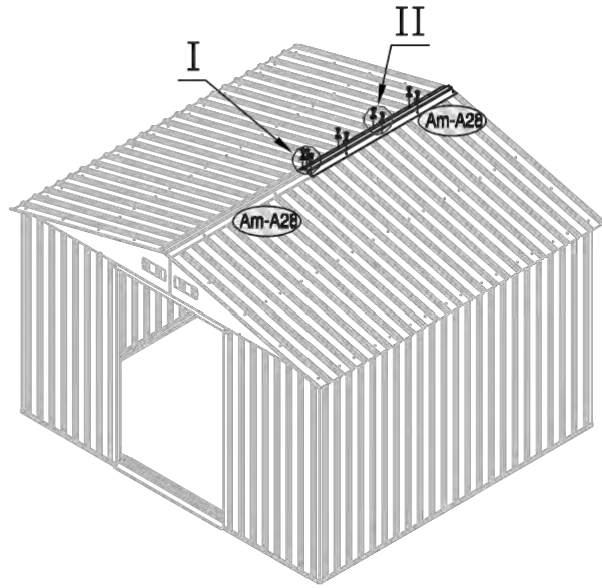

Gratulujeme Vám ku kúpe nášho záhradného domčka

- **dĺžka montáže trvá 2 -3 hodiny**
- **potrebné sú minimálne 2 osoby**

Rozmery:

Rozmery základnej dosky:

číslo	obrázok	mm	kusy	číslo	obrázok	mm	ks
SPODOK				DVERE			
Bm-B1		1480	x1	Bm-A30		1543	x1
Bm-B2		1287	x1	Bm-A35		1543	x1
Bs-A3		1174	x2	Bm-A31	1483	x2	
Bs-F3a		1380	x2	Bm-A32	876	x4	
Bm-B4		909.5	x1	Bs-A33		486	x1
Bm-B5		909.5	x1	Bs-A34		486	x1
Bs-A6		958	x1	Bs-A36		486	x1
STRED				Bs-A37		486	x1
Bm-A7		1548	x16	ANNEX			
Bm-A7b		1548	x2	T-P1			x4
Bm-8		1548	x4	T-P2			x4
Bm-B9		1315	x1	T-P3			x4
Bm-B10		1315	x1	T-P4			x2
Bs-B11		1249	x1	TP5A			x4
Bs-B12		1453	x1	T-P6			x2
As-B13		1145	x2	T-P7		200	x1
As-D15		1401	x2	T-P8			x2
Bm-16		1548	x1	Am-C30			x274
Bm-17		1548	x1	Am-C41		ST4X10	x297
Bs-A18		1044	x1	Am-C42		ST4X16	x20
TOP1				Am-C43		M4X10	x101
As-C19		1314	x2	Am-C44			x103
As-C20		1314	x2				
As-D22		1274	x4				
As-D22a		1274	x4				
T-B29		160	x4				
TOP2							
Am-C23		1420	x2				
Am-C24		1420	x12				
Am-C25		1420	x2				
Am-26		1296	x4				
As-C38		1418	x2				
As-C39		1418	x2				
Am-A28			1298	x2			

10

11

12

28

29

30

37

38