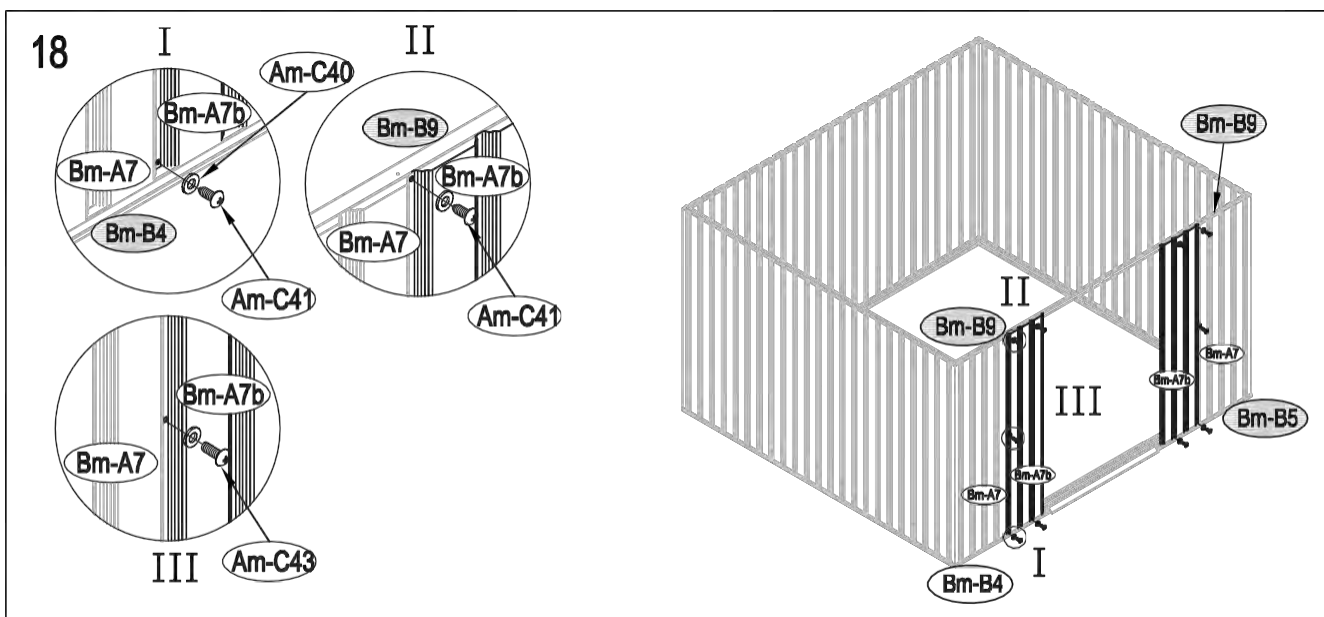

Gratulujeme Vám ku kúpe nášho záhradného domčka

- **dĺžka montáže trvá 2 -3 hodiny**
- **potrebné sú minimálne 2 osoby**

Rozmery:

Rozmery základnej dosky:

číslo	obrázok	mm	kusy	číslo	obrázok	mm	ks
SPODOK				DVERE			
Bm-B1		1480	x1	Bm-A30		1543	x1
Bm-B2		1287	x1	Bm-A35		1543	x1
Bs-A3		1174	x2	Bm-A31	1483	x2	
Bs-F3a		1380	x2	Bm-A32	876	x4	
Bm-B4		909.5	x1	Bs-A33		486	x1
Bm-B5		909.5	x1	Bs-A34		486	x1
Bs-A6		958	x1	Bs-A36		486	x1
STRED				Bs-A37		486	x1
Bm-A7		1548	x16	ANNEX			
Bm-A7b		1548	x2	T-P1			x4
Bm-8		1548	x4	T-P2			x4
Bm-B9		1315	x1	T-P3			x4
Bm-B10		1315	x1	T-P4			x2
Bs-B11		1249	x1	TP5A			x4
Bs-B12		1453	x1	T-P6			x2
As-B13		1145	x2	T-P7		200	x1
As-D15		1401	x2	T-P8			x2
Bm-16		1548	x1	Am-C30			x274
Bm-17		1548	x1	Am-C41		ST4X10	x297
Bs-A18		1044	x1	Am-C42		ST4X16	x20
TOP1				Am-C43		M4X10	x101
As-C19		1314	x2	Am-C44			x103
As-C20		1314	x2				
As-D22		1274	x4				
As-D22a		1274	x4				
T-B29		160	x4				
TOP2							
Am-C23		1420	x2				
Am-C24		1420	x12				
Am-C25		1420	x2				
Am-26		1296	x4				
As-C38		1418	x2				
As-C39		1418	x2				
Am-A28			1298	x2			

10

11

12

28

29

30

37

38