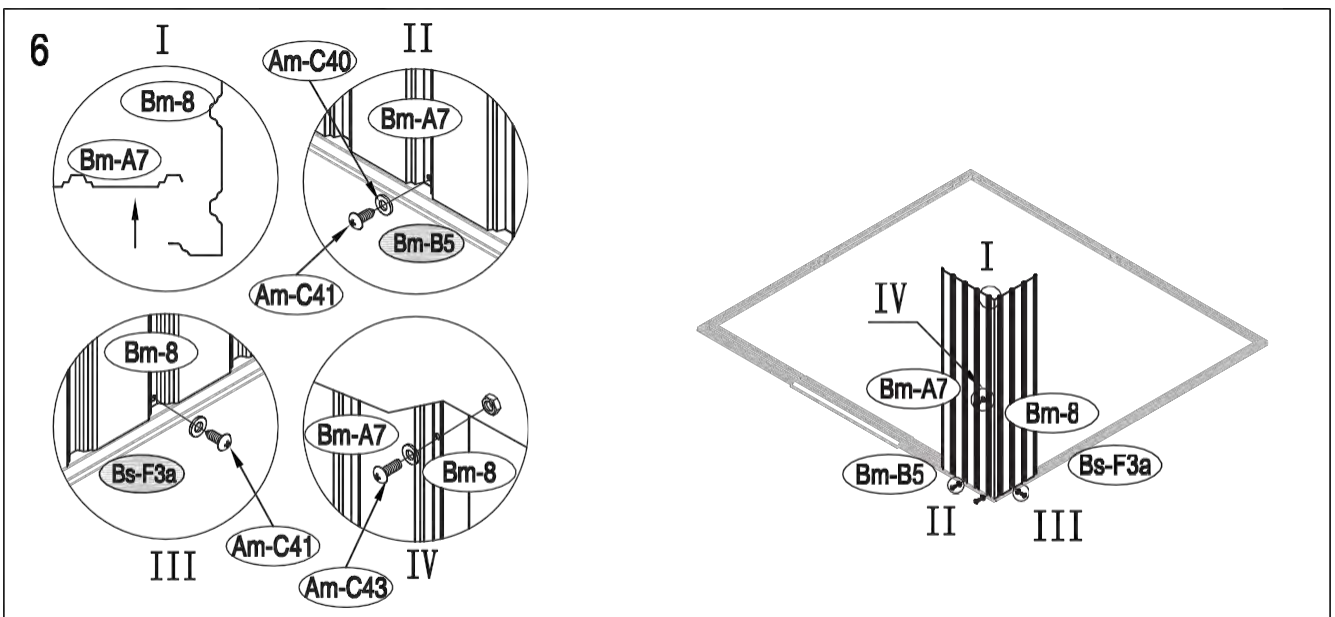

Gratulujeme Vám ku kúpe nášho záhradného domčka

- **dĺžka montáže trvá 2 -3 hodiny**
- **potrebné sú minimálne 2 osoby**

Rozmery:

Rozmery základnej dosky:

číslo	obrázok	mm	kusy	číslo	obrázok	mm	ks
SPODOK				DVERE			
Bm-B1		1480	x1	Bm-A30		1543	x1
Bm-B2		1287	x1	Bm-A35		1543	x1
Bs-A3		1174	x2	Bm-A31	1483	x2	
Bs-F3a		1380	x2	Bm-A32	876	x4	
Bm-B4		909.5	x1	Bs-A33		486	x1
Bm-B5		909.5	x1	Bs-A34		486	x1
Bs-A6		958	x1	Bs-A36		486	x1
STRED				Bs-A37		486	x1
Bm-A7		1548	x16	ANNEX			
Bm-A7b		1548	x2	T-P1			x4
Bm-8		1548	x4	T-P2			x4
Bm-B9		1315	x1	T-P3			x4
Bm-B10		1315	x1	T-P4			x2
Bs-B11		1249	x1	TP5A			x4
Bs-B12		1453	x1	T-P6			x2
As-B13		1145	x2	T-P7		200	x1
As-D15		1401	x2	T-P8			x2
Bm-16		1548	x1	Am-C30			x274
Bm-17		1548	x1	Am-C41		ST4X10	x297
Bs-A18		1044	x1	Am-C42		ST4X16	x20
TOP1				Am-C43		M4X10	x101
As-C19		1314	x2	Am-C44			x103
As-C20		1314	x2				
As-D22		1274	x4				
As-D22a		1274	x4				
T-B29		160	x4				
TOP2							
Am-C23		1420	x2				
Am-C24		1420	x12				
Am-C25		1420	x2				
Am-26		1296	x4				
As-C38		1418	x2				
As-C39		1418	x2				
Am-A28			1298	x2			