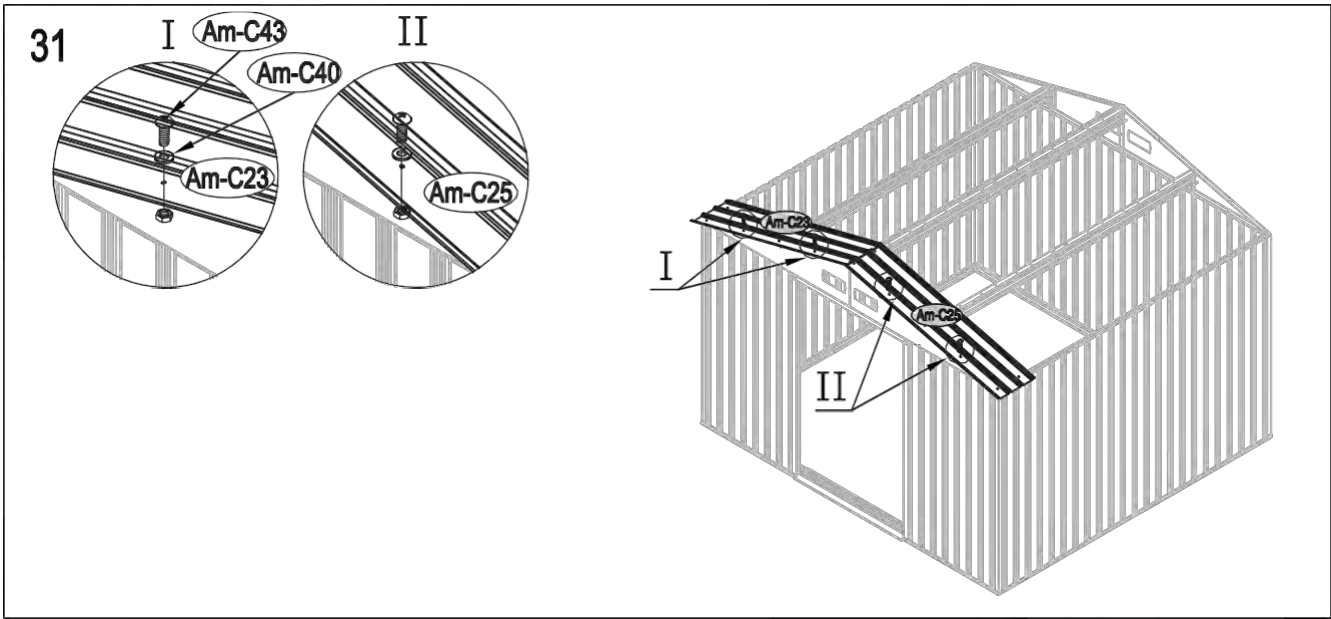

Gratulujeme Vám ku kúpe nášho záhradného domčka

- **dĺžka montáže trvá 2 -3 hodiny**
- **potrebné sú minimálne 2 osoby**

Rozmery:

Rozmery základnej dosky:

číslo	obrázok	mm	kusy	číslo	obrázok	mm	ks
SPODOK				DVERE			
Bm-B1		1480	x1	Bm-A30		1543	x1
Bm-B2		1287	x1	Bm-A35		1543	x1
Bs-A3		1174	x2	Bm-A31	1483	x2	
Bs-F3a		1380	x2	Bm-A32	876	x4	
Bm-B4		909.5	x1	Bs-A33		486	x1
Bm-B5		909.5	x1	Bs-A34		486	x1
Bs-A6		958	x1	Bs-A36		486	x1
STRED				Bs-A37		486	x1
Bm-A7		1548	x16	ANNEX			
Bm-A7b		1548	x2	T-P1			x4
Bm-8		1548	x4	T-P2			x4
Bm-B9		1315	x1	T-P3			x4
Bm-B10		1315	x1	T-P4			x2
Bs-B11		1249	x1	TP5A			x4
Bs-B12		1453	x1	T-P6			x2
As-B13		1145	x2	T-P7		200	x1
As-D15		1401	x2	T-P8			x2
Bm-16		1548	x1	Am-C30			x274
Bm-17		1548	x1	Am-C41		ST4X10	x297
Bs-A18		1044	x1	Am-C42		ST4X16	x20
TOP1				Am-C43		M4X10	x101
As-C19		1314	x2	Am-C44			x103
As-C20		1314	x2				
As-D22		1274	x4				
As-D22a		1274	x4				
T-B29		160	x4				
TOP2							
Am-C23		1420	x2				
Am-C24		1420	x12				
Am-C25		1420	x2				
Am-26		1296	x4				
As-C38		1418	x2				
As-C39		1418	x2				
Am-A28			1298	x2			

10

11

12

28

29

30

37

38