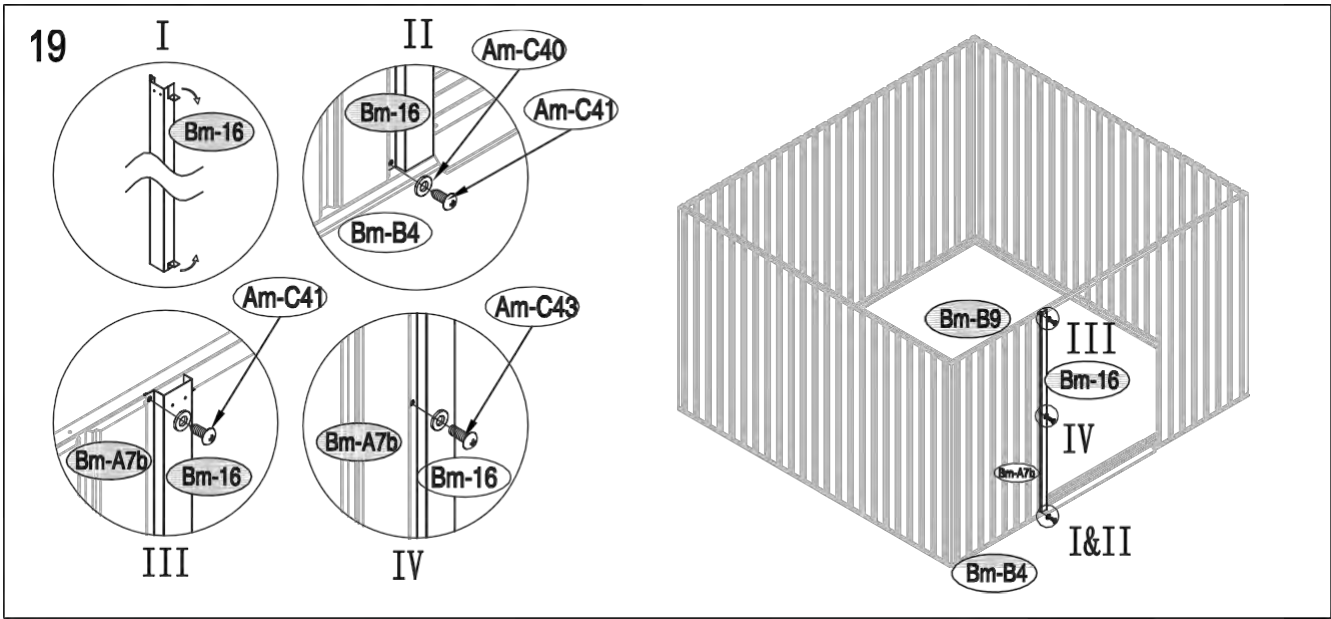

Gratulujeme Vám ku kúpe nášho záhradného domčka

- **dĺžka montáže trvá 2 -3 hodiny**
- **potrebné sú minimálne 2 osoby**

Rozmery:

Rozmery základnej dosky:

číslo	obrázok	mm	kusy	číslo	obrázok	mm	ks
SPODOK				DVERE			
Bm-B1		1480	x1	Bm-A30		1543	x1
Bm-B2		1287	x1	Bm-A35		1543	x1
Bs-A3		1174	x2	Bm-A31	1483	x2	
Bs-F3a		1380	x2	Bm-A32	876	x4	
Bm-B4		909.5	x1	Bs-A33		486	x1
Bm-B5		909.5	x1	Bs-A34		486	x1
Bs-A6		958	x1	Bs-A36		486	x1
STRED				Bs-A37		486	x1
Bm-A7		1548	x16	ANNEX			
Bm-A7b		1548	x2	T-P1			x4
Bm-8		1548	x4	T-P2			x4
Bm-B9		1315	x1	T-P3			x4
Bm-B10		1315	x1	T-P4			x2
Bs-B11		1249	x1	TP5A			x4
Bs-B12		1453	x1	T-P6			x2
As-B13		1145	x2	T-P7		200	x1
As-D15		1401	x2	T-P8			x2
Bm-16		1548	x1	Am-C30			x274
Bm-17		1548	x1	Am-C41		ST4X10	x297
Bs-A18		1044	x1	Am-C42		ST4X16	x20
TOP1				Am-C43		M4X10	x101
As-C19		1314	x2	Am-C44			x103
As-C20		1314	x2				
As-D22		1274	x4				
As-D22a		1274	x4				
T-B29		160	x4				
TOP2							
Am-C23		1420	x2				
Am-C24		1420	x12				
Am-C25		1420	x2				
Am-26		1296	x4				
As-C38		1418	x2				
As-C39		1418	x2				
Am-A28			1298	x2			

10

11

12

28

29

30

37

38