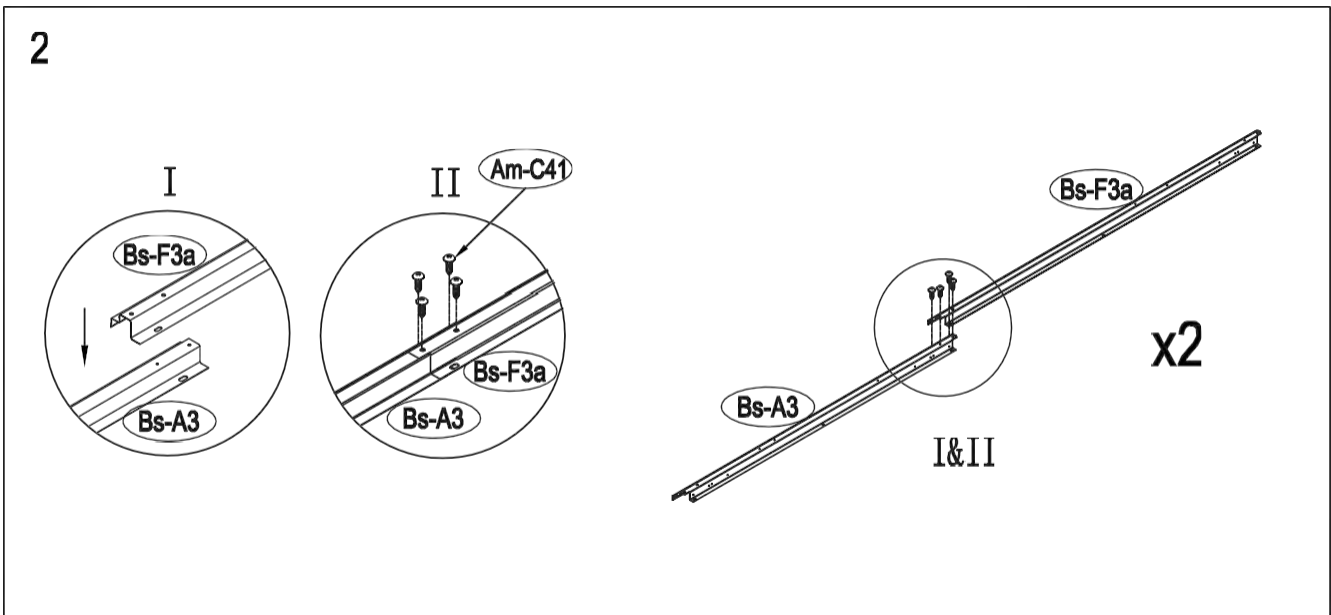

Gratulujeme Vám ku kúpe nášho záhradného domčka

- **dĺžka montáže trvá 2 -3 hodiny**
- **potrebné sú minimálne 2 osoby**

Rozmery:

Rozmery základnej dosky:

číslo	obrázok	mm	kusy	číslo	obrázok	mm	ks
SPODOK				DVERE			
Bm-B1		1480	x1	Bm-A30		1543	x1
Bm-B2		1287	x1	Bm-A35		1543	x1
Bs-A3		1174	x2	Bm-A31	1483	x2	
Bs-F3a		1380	x2	Bm-A32	876	x4	
Bm-B4		909.5	x1	Bs-A33		486	x1
Bm-B5		909.5	x1	Bs-A34		486	x1
Bs-A6		958	x1	Bs-A36		486	x1
STRED				Bs-A37		486	x1
Bm-A7		1548	x16	ANNEX			
Bm-A7b		1548	x2	T-P1			x4
Bm-8		1548	x4	T-P2			x4
Bm-B9		1315	x1	T-P3			x4
Bm-B10		1315	x1	T-P4			x2
Bs-B11		1249	x1	TP5A			x4
Bs-B12		1453	x1	T-P6			x2
As-B13		1145	x2	T-P7		200	x1
As-D15		1401	x2	T-P8			x2
Bm-16		1548	x1	Am-C30			x274
Bm-17		1548	x1	Am-C41		ST4X10	x297
Bs-A18		1044	x1	Am-C42		ST4X16	x20
TOP1				Am-C43		M4X10	x101
As-C19		1314	x2	Am-C44			x103
As-C20		1314	x2				
As-D22		1274	x4				
As-D22a		1274	x4				
T-B29		160	x4				
TOP2							
Am-C23		1420	x2				
Am-C24		1420	x12				
Am-C25		1420	x2				
Am-26		1296	x4				
As-C38		1418	x2				
As-C39		1418	x2				
Am-A28			1298	x2			