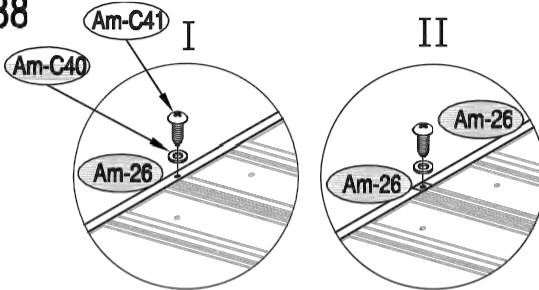

Gratulujeme Vám ku kúpe nášho záhradného domčka

- **dĺžka montáže trvá 2 -3 hodiny**
- **potrebné sú minimálne 2 osoby**

Rozmery:

Rozmery základnej dosky:

číslo	obrázok	mm	kusy	číslo	obrázok	mm	ks
SPODOK				DVERE			
Bm-B1		1480	x1	Bm-A30		1543	x1
Bm-B2		1287	x1	Bm-A35		1543	x1
Bs-A3		1174	x2	Bm-A31	1483	x2	
Bs-F3a		1380	x2	Bm-A32	876	x4	
Bm-B4		909.5	x1	Bs-A33		486	x1
Bm-B5		909.5	x1	Bs-A34		486	x1
Bs-A6		958	x1	Bs-A36		486	x1
STRED				Bs-A37		486	x1
Bm-A7		1548	x16	ANNEX			
Bm-A7b		1548	x2	T-P1			x4
Bm-8		1548	x4	T-P2			x4
Bm-B9		1315	x1	T-P3			x4
Bm-B10		1315	x1	T-P4			x2
Bs-B11		1249	x1	TP5A			x4
Bs-B12		1453	x1	T-P6			x2
As-B13		1145	x2	T-P7		200	x1
As-D15		1401	x2	T-P8			x2
Bm-16		1548	x1	Am-C30			x274
Bm-17		1548	x1	Am-C41		ST4X10	x297
Bs-A18		1044	x1	Am-C42		ST4X16	x20
TOP1				Am-C43		M4X10	x101
As-C19		1314	x2	Am-C44			x103
As-C20		1314	x2				
As-D22		1274	x4				
As-D22a		1274	x4				
T-B29		160	x4				
TOP2							
Am-C23		1420	x2				
Am-C24		1420	x12				
Am-C25		1420	x2				
Am-26		1296	x4				
As-C38		1418	x2				
As-C39		1418	x2				
Am-A28			1298	x2			

10

11

12

28

29

30

37

38