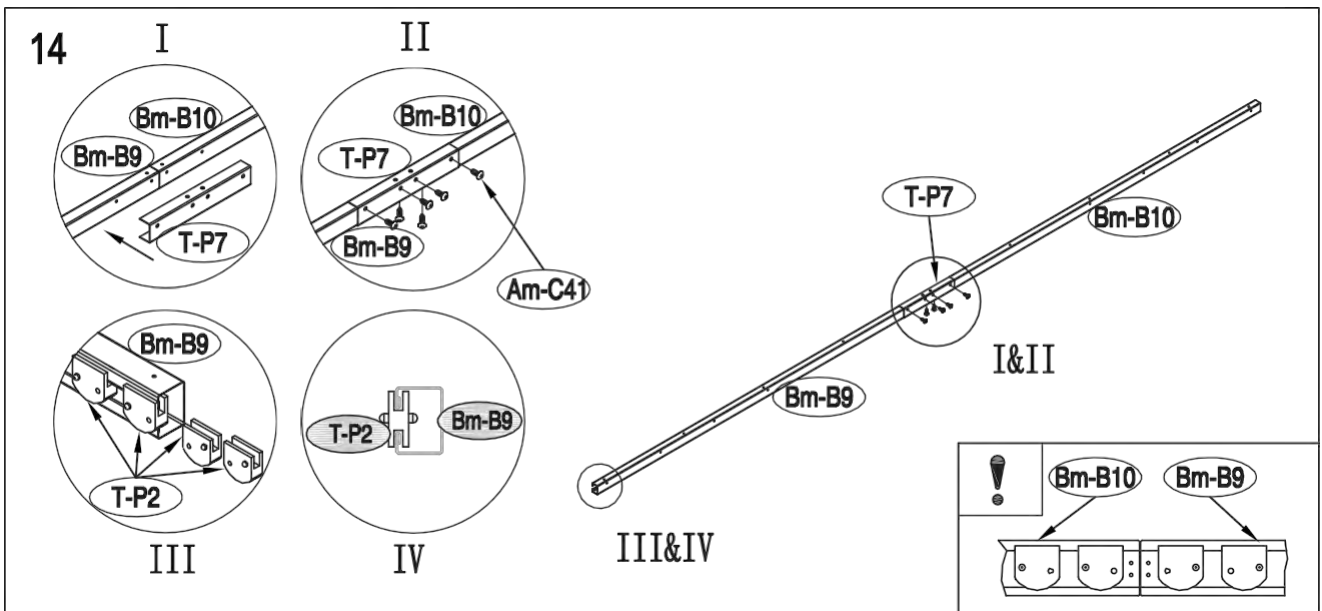

Gratulujeme Vám ku kúpe nášho záhradného domčka

- **dĺžka montáže trvá 2 -3 hodiny**
- **potrebné sú minimálne 2 osoby**

Rozmery:

Rozmery základnej dosky:

číslo	obrázok	mm	kusy	číslo	obrázok	mm	ks
SPODOK				DVERE			
Bm-B1		1480	x1	Bm-A30		1543	x1
Bm-B2		1287	x1	Bm-A35		1543	x1
Bs-A3		1174	x2	Bm-A31	1483	x2	
Bs-F3a		1380	x2	Bm-A32	876	x4	
Bm-B4		909.5	x1	Bs-A33		486	x1
Bm-B5		909.5	x1	Bs-A34		486	x1
Bs-A6		958	x1	Bs-A36		486	x1
STRED				Bs-A37		486	x1
Bm-A7		1548	x16	ANNEX			
Bm-A7b		1548	x2	T-P1			x4
Bm-8		1548	x4	T-P2			x4
Bm-B9		1315	x1	T-P3			x4
Bm-B10		1315	x1	T-P4			x2
Bs-B11		1249	x1	TP5A			x4
Bs-B12		1453	x1	T-P6			x2
As-B13		1145	x2	T-P7		200	x1
As-D15		1401	x2	T-P8			x2
Bm-16		1548	x1	Am-C30			x274
Bm-17		1548	x1	Am-C41		ST4X10	x297
Bs-A18		1044	x1	Am-C42		ST4X16	x20
TOP1				Am-C43		M4X10	x101
As-C19		1314	x2	Am-C44			x103
As-C20		1314	x2				
As-D22		1274	x4				
As-D22a		1274	x4				
T-B29		160	x4				
TOP2							
Am-C23		1420	x2				
Am-C24		1420	x12				
Am-C25		1420	x2				
Am-26		1296	x4				
As-C38		1418	x2				
As-C39		1418	x2				
Am-A28			1298	x2			

10

11

12

28

29

30

37

38