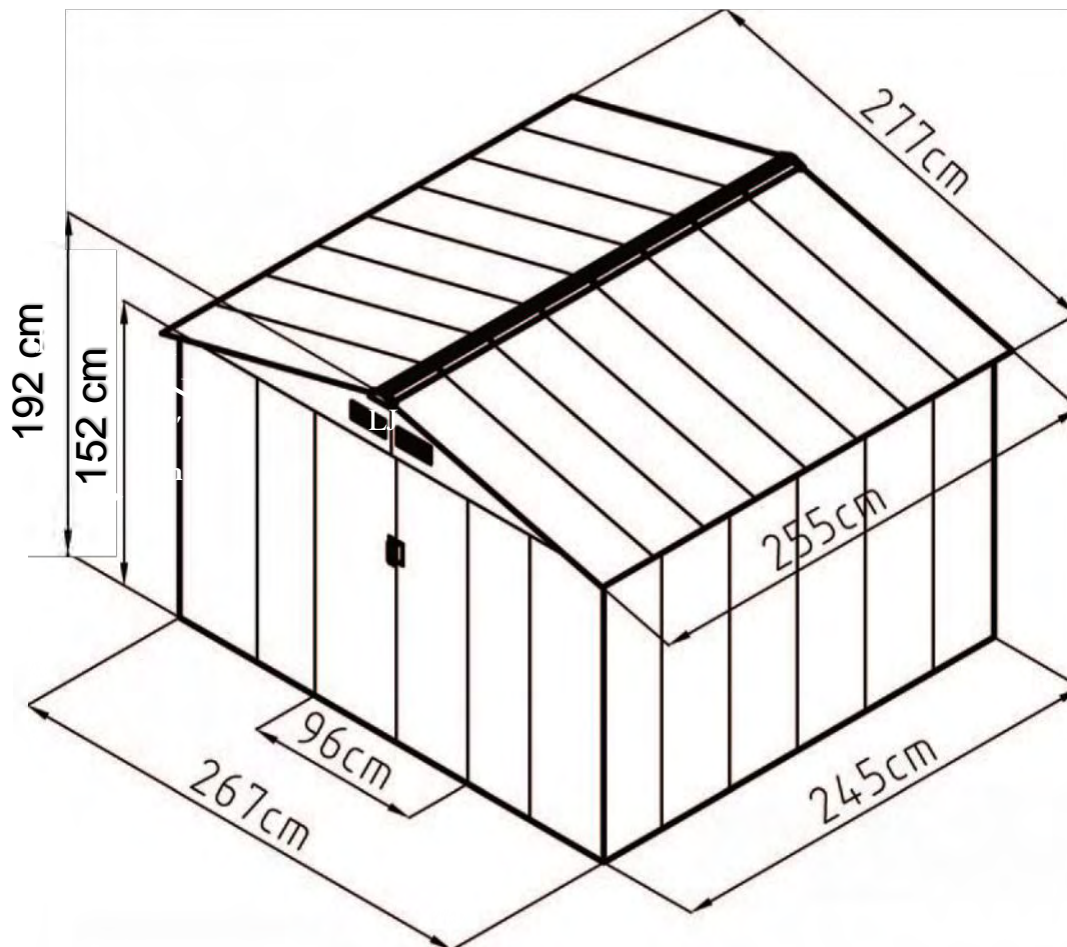

Gratulujeme Vám ku kúpe nášho záhradného domčka

- **dĺžka montáže trvá 2 -3 hodiny**
- **potrebné sú minimálne 2 osoby**

Rozmery:

Rozmery základnej dosky:

číslo	obrázok	mm	kusy	číslo	obrázok	mm	ks
SPODOK				DVERE			
Bm-B1		1480	x1	Bm-A30		1543	x1
Bm-B2		1287	x1	Bm-A35		1543	x1
Bs-A3		1174	x2	Bm-A31	1483	x2	
Bs-F3a		1380	x2	Bm-A32	876	x4	
Bm-B4		909.5	x1	Bs-A33		486	x1
Bm-B5		909.5	x1	Bs-A34		486	x1
Bs-A6		958	x1	Bs-A36		486	x1
STRED				Bs-A37		486	x1
Bm-A7		1548	x16	ANNEX			
Bm-A7b		1548	x2	T-P1			x4
Bm-8		1548	x4	T-P2			x4
Bm-B9		1315	x1	T-P3			x4
Bm-B10		1315	x1	T-P4			x2
Bs-B11		1249	x1	TP5A			x4
Bs-B12		1453	x1	T-P6			x2
As-B13		1145	x2	T-P7		200	x1
As-D15		1401	x2	T-P8			x2
Bm-16		1548	x1	Am-C30			x274
Bm-17		1548	x1	Am-C41		ST4X10	x297
Bs-A18		1044	x1	Am-C42		ST4X16	x20
TOP1				Am-C43		M4X10	x101
As-C19		1314	x2	Am-C44			x103
As-C20		1314	x2				
As-D22		1274	x4				
As-D22a		1274	x4				
T-B29		160	x4				
TOP2							
Am-C23		1420	x2				
Am-C24		1420	x12				
Am-C25		1420	x2				
Am-26		1296	x4				
As-C38		1418	x2				
As-C39		1418	x2				
Am-A28			1298	x2			

10

11

12

28

29

30

37

38