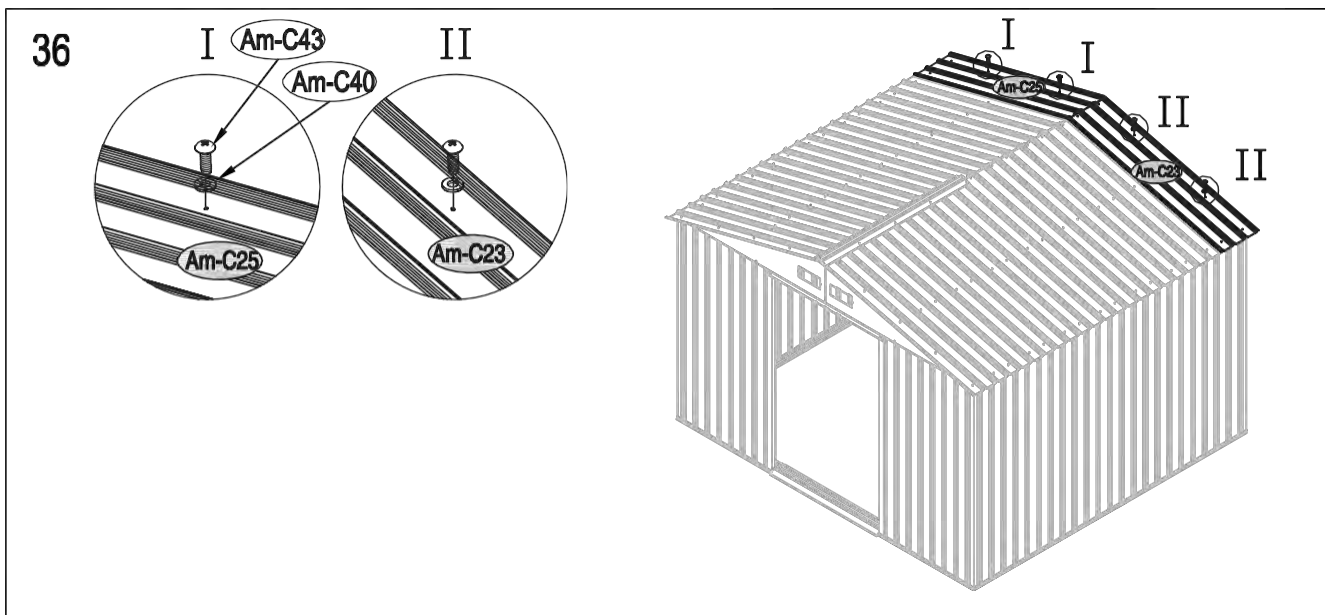

Gratulujeme Vám ku kúpe nášho záhradného domčka

- **dĺžka montáže trvá 2 -3 hodiny**
- **potrebné sú minimálne 2 osoby**

Rozmery:

Rozmery základnej dosky:

číslo	obrázok	mm	kusy	číslo	obrázok	mm	ks
SPODOK				DVERE			
Bm-B1		1480	x1	Bm-A30		1543	x1
Bm-B2		1287	x1	Bm-A35		1543	x1
Bs-A3		1174	x2	Bm-A31	1483	x2	
Bs-F3a		1380	x2	Bm-A32	876	x4	
Bm-B4		909.5	x1	Bs-A33		486	x1
Bm-B5		909.5	x1	Bs-A34		486	x1
Bs-A6		958	x1	Bs-A36		486	x1
STRED				Bs-A37		486	x1
Bm-A7		1548	x16	ANNEX			
Bm-A7b		1548	x2	T-P1			x4
Bm-8		1548	x4	T-P2			x4
Bm-B9		1315	x1	T-P3			x4
Bm-B10		1315	x1	T-P4			x2
Bs-B11		1249	x1	TP5A			x4
Bs-B12		1453	x1	T-P6			x2
As-B13		1145	x2	T-P7		200	x1
As-D15		1401	x2	T-P8			x2
Bm-16		1548	x1	Am-C30			x274
Bm-17		1548	x1	Am-C41		ST4X10	x297
Bs-A18		1044	x1	Am-C42		ST4X16	x20
TOP1				Am-C43		M4X10	x101
As-C19		1314	x2	Am-C44			x103
As-C20		1314	x2				
As-D22		1274	x4				
As-D22a		1274	x4				
T-B29		160	x4				
TOP2							
Am-C23		1420	x2				
Am-C24		1420	x12				
Am-C25		1420	x2				
Am-26		1296	x4				
As-C38		1418	x2				
As-C39		1418	x2				
Am-A28			1298	x2			

10

11

12

28

29

30

37

38