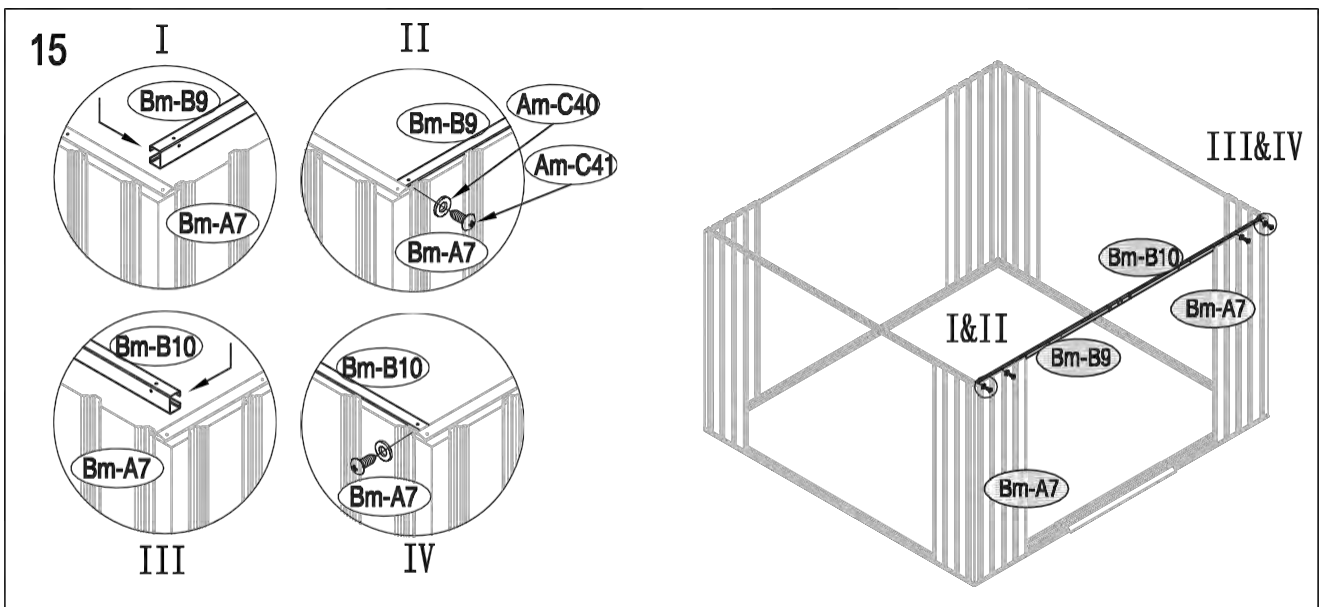

Gratulujeme Vám ku kúpe nášho záhradného domčka

- **dĺžka montáže trvá 2 -3 hodiny**
- **potrebné sú minimálne 2 osoby**

Rozmery:

Rozmery základnej dosky:

číslo	obrázok	mm	kusy	číslo	obrázok	mm	ks
SPODOK				DVERE			
Bm-B1		1480	x1	Bm-A30		1543	x1
Bm-B2		1287	x1	Bm-A35		1543	x1
Bs-A3		1174	x2	Bm-A31	1483	x2	
Bs-F3a		1380	x2	Bm-A32	876	x4	
Bm-B4		909.5	x1	Bs-A33		486	x1
Bm-B5		909.5	x1	Bs-A34		486	x1
Bs-A6		958	x1	Bs-A36		486	x1
STRED				Bs-A37		486	x1
Bm-A7		1548	x16	ANNEX			
Bm-A7b		1548	x2	T-P1			x4
Bm-8		1548	x4	T-P2			x4
Bm-B9		1315	x1	T-P3			x4
Bm-B10		1315	x1	T-P4			x2
Bs-B11		1249	x1	TP5A			x4
Bs-B12		1453	x1	T-P6			x2
As-B13		1145	x2	T-P7		200	x1
As-D15		1401	x2	T-P8			x2
Bm-16		1548	x1	Am-C30			x274
Bm-17		1548	x1	Am-C41		ST4X10	x297
Bs-A18		1044	x1	Am-C42		ST4X16	x20
TOP1				Am-C43		M4X10	x101
As-C19		1314	x2	Am-C44			x103
As-C20		1314	x2				
As-D22		1274	x4				
As-D22a		1274	x4				
T-B29		160	x4				
TOP2							
Am-C23		1420	x2				
Am-C24		1420	x12				
Am-C25		1420	x2				
Am-26		1296	x4				
As-C38		1418	x2				
As-C39		1418	x2				
Am-A28			1298	x2			

10

11

12

28

29

30

37

38