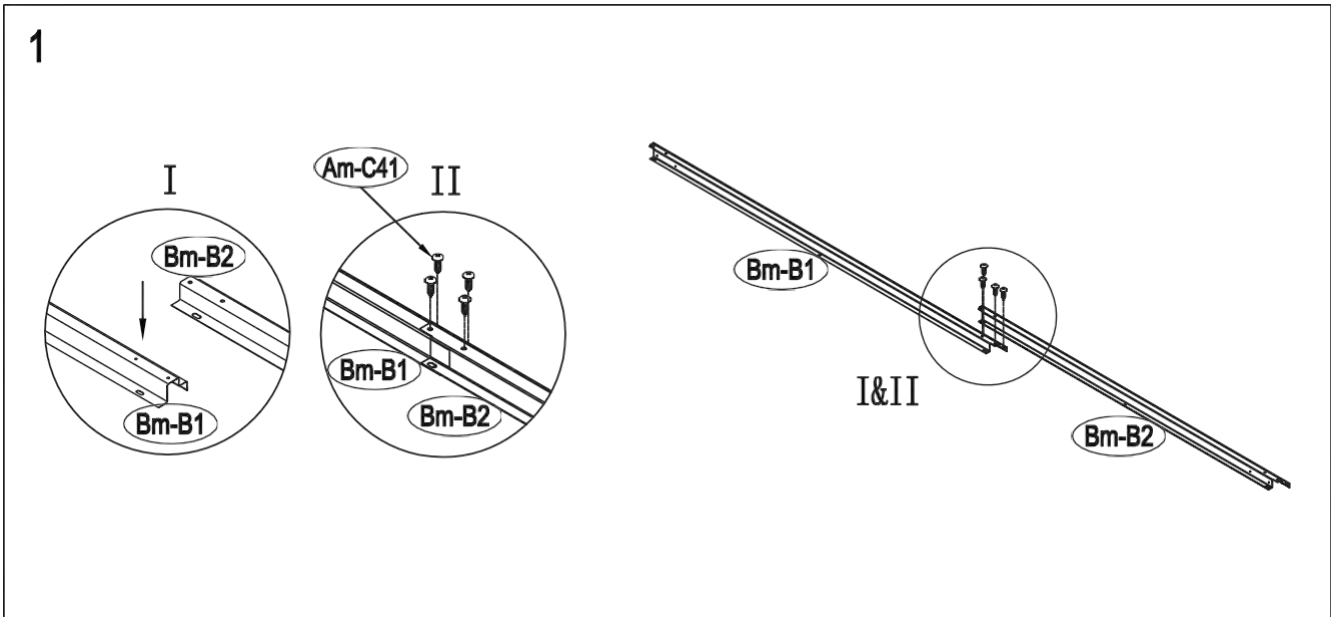

Gratulujeme Vám ku kúpe nášho záhradného domčka

- **dĺžka montáže trvá 2 -3 hodiny**
- **potrebné sú minimálne 2 osoby**

Rozmery:

Rozmery základnej dosky:

číslo	obrázok	mm	kusy	číslo	obrázok	mm	ks
SPODOK				DVERE			
Bm-B1		1480	x1	Bm-A30		1543	x1
Bm-B2		1287	x1	Bm-A35		1543	x1
Bs-A3		1174	x2	Bm-A31	1483	x2	
Bs-F3a		1380	x2	Bm-A32	876	x4	
Bm-B4		909.5	x1	Bs-A33		486	x1
Bm-B5		909.5	x1	Bs-A34		486	x1
Bs-A6		958	x1	Bs-A36		486	x1
STRED				Bs-A37		486	x1
Bm-A7		1548	x16	ANNEX			
Bm-A7b		1548	x2	T-P1			x4
Bm-8		1548	x4	T-P2			x4
Bm-B9		1315	x1	T-P3			x4
Bm-B10		1315	x1	T-P4			x2
Bs-B11		1249	x1	TP5A			x4
Bs-B12		1453	x1	T-P6			x2
As-B13		1145	x2	T-P7		200	x1
As-D15		1401	x2	T-P8			x2
Bm-16		1548	x1	Am-C30			x274
Bm-17		1548	x1	Am-C41		ST4X10	x297
Bs-A18		1044	x1	Am-C42		ST4X16	x20
TOP1				Am-C43		M4X10	x101
As-C19		1314	x2	Am-C44			x103
As-C20		1314	x2				
As-D22		1274	x4				
As-D22a		1274	x4				
T-B29		160	x4				
TOP2							
Am-C23		1420	x2				
Am-C24		1420	x12				
Am-C25		1420	x2				
Am-26		1296	x4				
As-C38		1418	x2				
As-C39		1418	x2				
Am-A28			1298	x2			