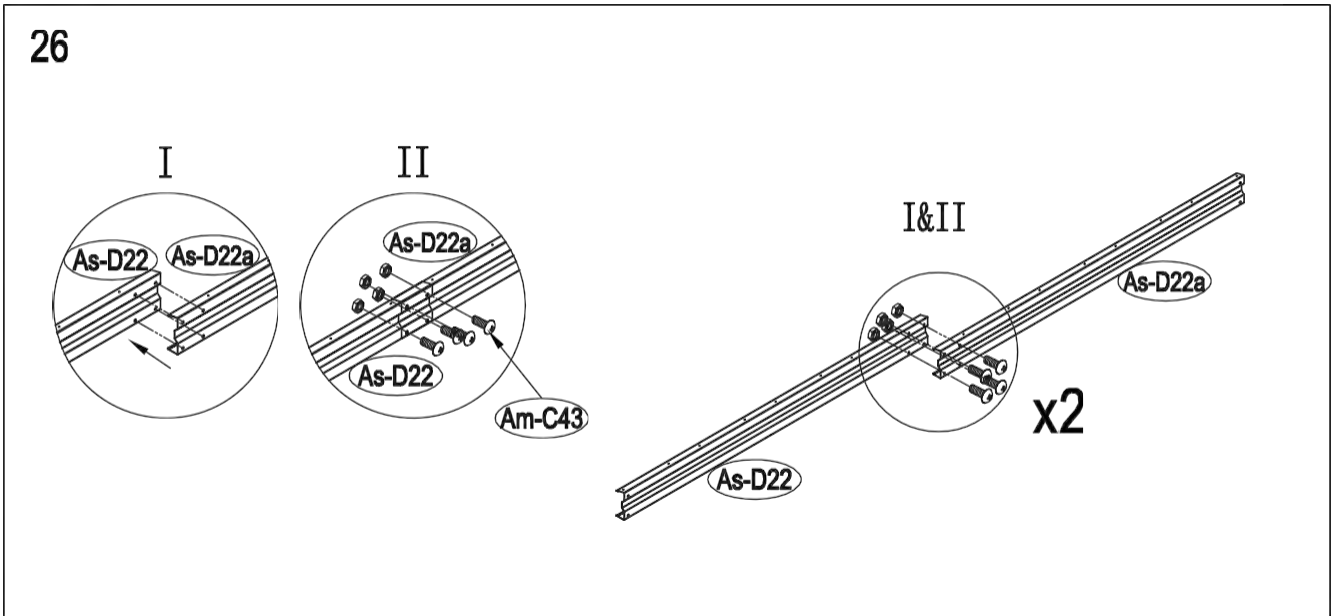

Gratulujeme Vám ku kúpe nášho záhradného domčka

- **dĺžka montáže trvá 2 -3 hodiny**
- **potrebné sú minimálne 2 osoby**

Rozmery:

Rozmery základnej dosky:

číslo	obrázok	mm	kusy	číslo	obrázok	mm	ks
SPODOK				DVERE			
Bm-B1		1480	x1	Bm-A30		1543	x1
Bm-B2		1287	x1	Bm-A35		1543	x1
Bs-A3		1174	x2	Bm-A31	1483	x2	
Bs-F3a		1380	x2	Bm-A32	876	x4	
Bm-B4		909.5	x1	Bs-A33		486	x1
Bm-B5		909.5	x1	Bs-A34		486	x1
Bs-A6		958	x1	Bs-A36		486	x1
STRED				Bs-A37		486	x1
Bm-A7		1548	x16	ANNEX			
Bm-A7b		1548	x2	T-P1			x4
Bm-8		1548	x4	T-P2			x4
Bm-B9		1315	x1	T-P3			x4
Bm-B10		1315	x1	T-P4			x2
Bs-B11		1249	x1	TP5A			x4
Bs-B12		1453	x1	T-P6			x2
As-B13		1145	x2	T-P7		200	x1
As-D15		1401	x2	T-P8			x2
Bm-16		1548	x1	Am-C30			x274
Bm-17		1548	x1	Am-C41		ST4X10	x297
Bs-A18		1044	x1	Am-C42		ST4X16	x20
TOP1				Am-C43		M4X10	x101
As-C19		1314	x2	Am-C44			x103
As-C20		1314	x2				
As-D22		1274	x4				
As-D22a		1274	x4				
T-B29		160	x4				
TOP2							
Am-C23		1420	x2				
Am-C24		1420	x12				
Am-C25		1420	x2				
Am-26		1296	x4				
As-C38		1418	x2				
As-C39		1418	x2				
Am-A28			1298	x2			

10

11

12

28

29

30

37

38