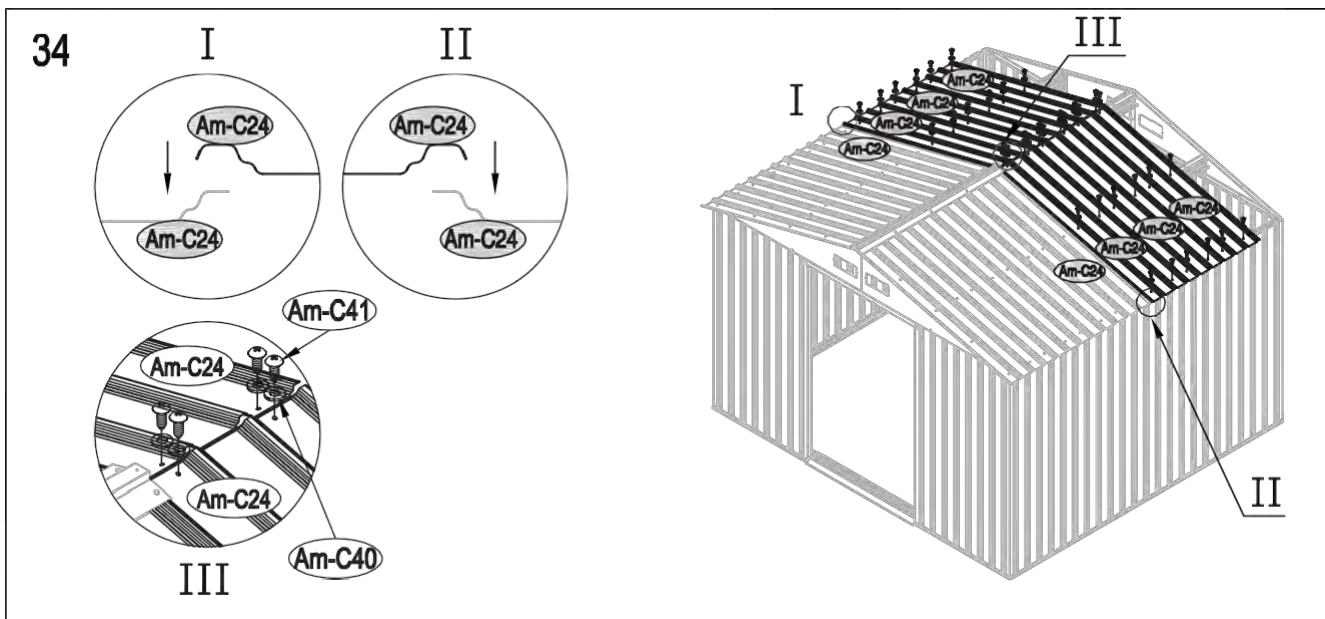

Gratulujeme Vám ku kúpe nášho záhradného domčka

- **dĺžka montáže trvá 2 -3 hodiny**
- **potrebné sú minimálne 2 osoby**

Rozmery:

Rozmery základnej dosky:

číslo	obrázok	mm	kusy	číslo	obrázok	mm	ks
SPODOK				DVERE			
Bm-B1		1480	x1	Bm-A30		1543	x1
Bm-B2		1287	x1	Bm-A35		1543	x1
Bs-A3		1174	x2	Bm-A31	1483	x2	
Bs-F3a		1380	x2	Bm-A32	876	x4	
Bm-B4		909.5	x1	Bs-A33		486	x1
Bm-B5		909.5	x1	Bs-A34		486	x1
Bs-A6		958	x1	Bs-A36		486	x1
STRED				Bs-A37		486	x1
Bm-A7		1548	x16	ANNEX			
Bm-A7b		1548	x2	T-P1			x4
Bm-8		1548	x4	T-P2			x4
Bm-B9		1315	x1	T-P3			x4
Bm-B10		1315	x1	T-P4			x2
Bs-B11		1249	x1	TP5A			x4
Bs-B12		1453	x1	T-P6			x2
As-B13		1145	x2	T-P7		200	x1
As-D15		1401	x2	T-P8			x2
Bm-16		1548	x1	Am-C30			x274
Bm-17		1548	x1	Am-C41		ST4X10	x297
Bs-A18		1044	x1	Am-C42		ST4X16	x20
TOP1				Am-C43		M4X10	x101
As-C19		1314	x2	Am-C44			x103
As-C20		1314	x2				
As-D22		1274	x4				
As-D22a		1274	x4				
T-B29		160	x4				
TOP2							
Am-C23		1420	x2				
Am-C24		1420	x12				
Am-C25		1420	x2				
Am-26		1296	x4				
As-C38		1418	x2				
As-C39		1418	x2				
Am-A28			1298	x2			

10

11

12

28

29

30

37

38