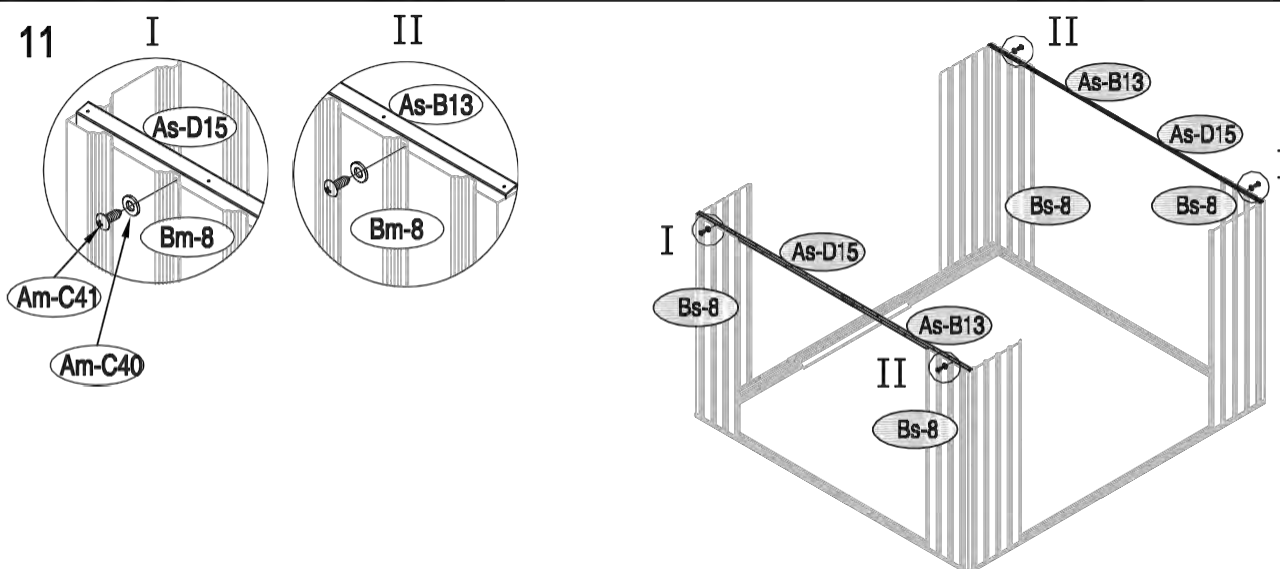

Gratulujeme Vám ku kúpe nášho záhradného domčka

- **dĺžka montáže trvá 2 -3 hodiny**
- **potrebné sú minimálne 2 osoby**

Rozmery:

Rozmery základnej dosky:

číslo	obrázok	mm	kusy	číslo	obrázok	mm	ks
SPODOK				DVERE			
Bm-B1		1480	x1	Bm-A30		1543	x1
Bm-B2		1287	x1	Bm-A35		1543	x1
Bs-A3		1174	x2	Bm-A31	1483	x2	
Bs-F3a		1380	x2	Bm-A32	876	x4	
Bm-B4		909.5	x1	Bs-A33		486	x1
Bm-B5		909.5	x1	Bs-A34		486	x1
Bs-A6		958	x1	Bs-A36		486	x1
STRED				Bs-A37		486	x1
Bm-A7		1548	x16	ANNEX			
Bm-A7b		1548	x2	T-P1			x4
Bm-8		1548	x4	T-P2			x4
Bm-B9		1315	x1	T-P3			x4
Bm-B10		1315	x1	T-P4			x2
Bs-B11		1249	x1	TP5A			x4
Bs-B12		1453	x1	T-P6			x2
As-B13		1145	x2	T-P7		200	x1
As-D15		1401	x2	T-P8			x2
Bm-16		1548	x1	Am-C30			x274
Bm-17		1548	x1	Am-C41		ST4X10	x297
Bs-A18		1044	x1	Am-C42		ST4X16	x20
TOP1				Am-C43		M4X10	x101
As-C19		1314	x2	Am-C44			x103
As-C20		1314	x2				
As-D22		1274	x4				
As-D22a		1274	x4				
T-B29		160	x4				
TOP2							
Am-C23		1420	x2				
Am-C24		1420	x12				
Am-C25		1420	x2				
Am-26		1296	x4				
As-C38		1418	x2				
As-C39		1418	x2				
Am-A28			1298	x2			

10

11

12

28

29

30

37

38