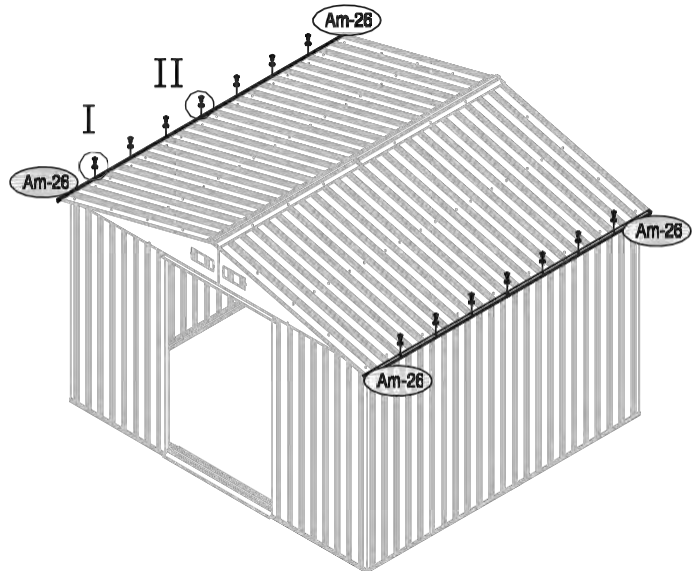

Gratulujeme Vám ku kúpe nášho záhradného domčka

- **dĺžka montáže trvá 2 -3 hodiny**
- **potrebné sú minimálne 2 osoby**

Rozmery:

Rozmery základnej dosky:

číslo	obrázok	mm	kusy	číslo	obrázok	mm	ks
SPODOK				DVERE			
Bm-B1		1480	x1	Bm-A30		1543	x1
Bm-B2		1287	x1	Bm-A35		1543	x1
Bs-A3		1174	x2	Bm-A31	1483	x2	
Bs-F3a		1380	x2	Bm-A32	876	x4	
Bm-B4		909.5	x1	Bs-A33		486	x1
Bm-B5		909.5	x1	Bs-A34		486	x1
Bs-A6		958	x1	Bs-A36		486	x1
STRED				Bs-A37		486	x1
Bm-A7		1548	x16	ANNEX			
Bm-A7b		1548	x2	T-P1			x4
Bm-8		1548	x4	T-P2			x4
Bm-B9		1315	x1	T-P3			x4
Bm-B10		1315	x1	T-P4			x2
Bs-B11		1249	x1	TP5A			x4
Bs-B12		1453	x1	T-P6			x2
As-B13		1145	x2	T-P7		200	x1
As-D15		1401	x2	T-P8			x2
Bm-16		1548	x1	Am-C30			x274
Bm-17		1548	x1	Am-C41		ST4X10	x297
Bs-A18		1044	x1	Am-C42		ST4X16	x20
TOP1				Am-C43		M4X10	x101
As-C19		1314	x2	Am-C44			x103
As-C20		1314	x2				
As-D22		1274	x4				
As-D22a		1274	x4				
T-B29		160	x4				
TOP2							
Am-C23		1420	x2				
Am-C24		1420	x12				
Am-C25		1420	x2				
Am-26		1296	x4				
As-C38		1418	x2				
As-C39		1418	x2				
Am-A28			1298	x2			

10

11

12

28

29

30

37

38