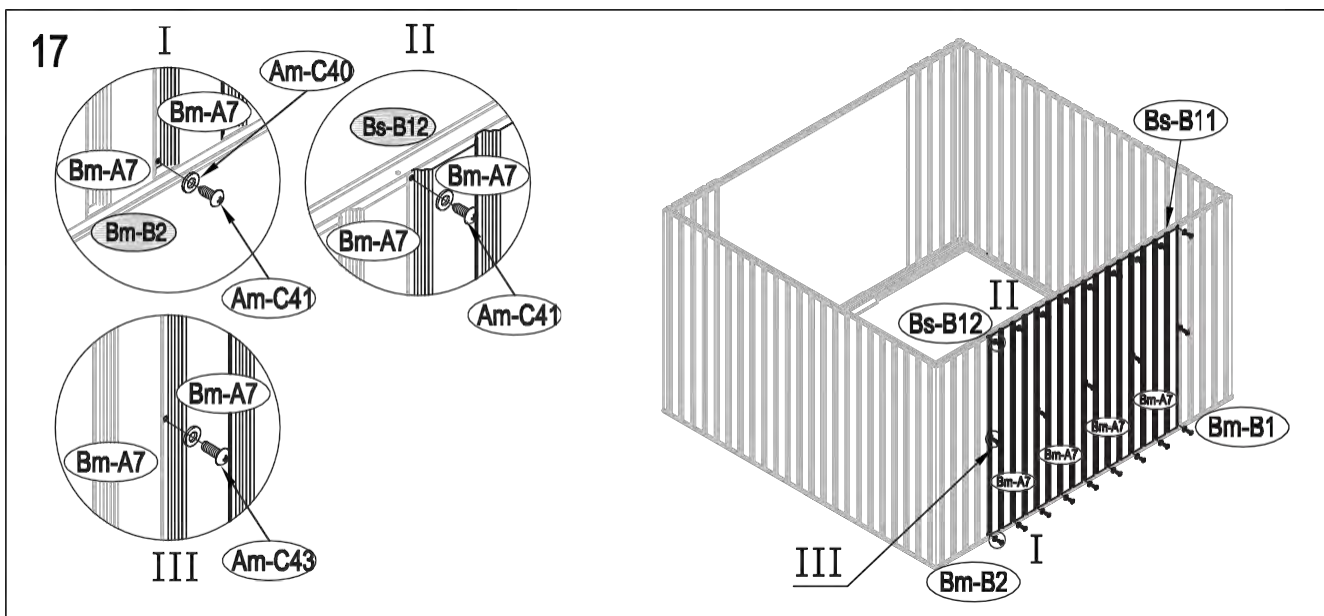

Gratulujeme Vám ku kúpe nášho záhradného domčka

- **dĺžka montáže trvá 2 -3 hodiny**
- **potrebné sú minimálne 2 osoby**

Rozmery:

Rozmery základnej dosky:

číslo	obrázok	mm	kusy	číslo	obrázok	mm	ks
SPODOK				DVERE			
Bm-B1		1480	x1	Bm-A30		1543	x1
Bm-B2		1287	x1	Bm-A35		1543	x1
Bs-A3		1174	x2	Bm-A31	1483	x2	
Bs-F3a		1380	x2	Bm-A32	876	x4	
Bm-B4		909.5	x1	Bs-A33		486	x1
Bm-B5		909.5	x1	Bs-A34		486	x1
Bs-A6		958	x1	Bs-A36		486	x1
STRED				Bs-A37		486	x1
Bm-A7		1548	x16	ANNEX			
Bm-A7b		1548	x2	T-P1			x4
Bm-8		1548	x4	T-P2			x4
Bm-B9		1315	x1	T-P3			x4
Bm-B10		1315	x1	T-P4			x2
Bs-B11		1249	x1	TP5A			x4
Bs-B12		1453	x1	T-P6			x2
As-B13		1145	x2	T-P7		200	x1
As-D15		1401	x2	T-P8			x2
Bm-16		1548	x1	Am-C30			x274
Bm-17		1548	x1	Am-C41		ST4X10	x297
Bs-A18		1044	x1	Am-C42		ST4X16	x20
TOP1				Am-C43		M4X10	x101
As-C19		1314	x2	Am-C44			x103
As-C20		1314	x2				
As-D22		1274	x4				
As-D22a		1274	x4				
T-B29		160	x4				
TOP2							
Am-C23		1420	x2				
Am-C24		1420	x12				
Am-C25		1420	x2				
Am-26		1296	x4				
As-C38		1418	x2				
As-C39		1418	x2				
Am-A28			1298	x2			

10

11

12

28

29

30

37

38