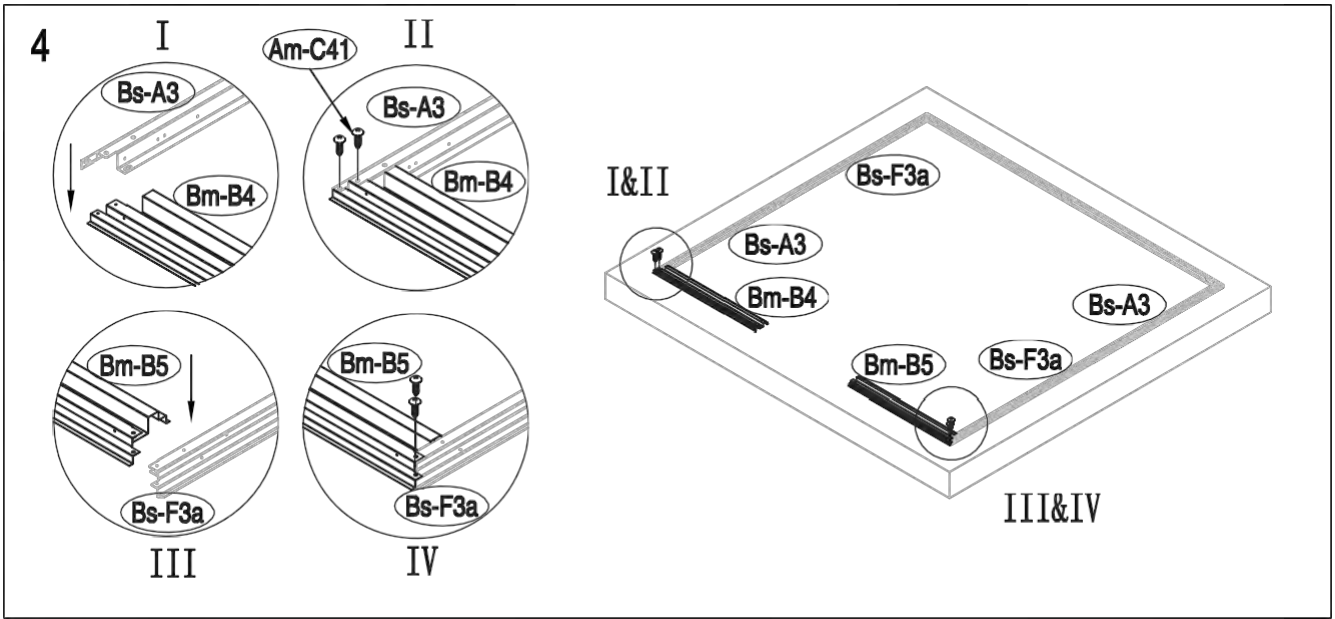

Gratulujeme Vám ku kúpe nášho záhradného domčka

- **dĺžka montáže trvá 2 -3 hodiny**
- **potrebné sú minimálne 2 osoby**

Rozmery:

Rozmery základnej dosky:

číslo	obrázok	mm	kusy	číslo	obrázok	mm	ks
SPODOK				DVERE			
Bm-B1		1480	x1	Bm-A30		1543	x1
Bm-B2		1287	x1	Bm-A35		1543	x1
Bs-A3		1174	x2	Bm-A31	1483	x2	
Bs-F3a		1380	x2	Bm-A32	876	x4	
Bm-B4		909.5	x1	Bs-A33		486	x1
Bm-B5		909.5	x1	Bs-A34		486	x1
Bs-A6		958	x1	Bs-A36		486	x1
STRED				Bs-A37		486	x1
Bm-A7		1548	x16	ANNEX			
Bm-A7b		1548	x2	T-P1			x4
Bm-8		1548	x4	T-P2			x4
Bm-B9		1315	x1	T-P3			x4
Bm-B10		1315	x1	T-P4			x2
Bs-B11		1249	x1	TP5A			x4
Bs-B12		1453	x1	T-P6			x2
As-B13		1145	x2	T-P7		200	x1
As-D15		1401	x2	T-P8			x2
Bm-16		1548	x1	Am-C30			x274
Bm-17		1548	x1	Am-C41		ST4X10	x297
Bs-A18		1044	x1	Am-C42		ST4X16	x20
TOP1				Am-C43		M4X10	x101
As-C19		1314	x2	Am-C44			x103
As-C20		1314	x2				
As-D22		1274	x4				
As-D22a		1274	x4				
T-B29		160	x4				
TOP2							
Am-C23		1420	x2				
Am-C24		1420	x12				
Am-C25		1420	x2				
Am-26		1296	x4				
As-C38		1418	x2				
As-C39		1418	x2				
Am-A28			1298	x2			

10

11

12

28

29

30

37

38