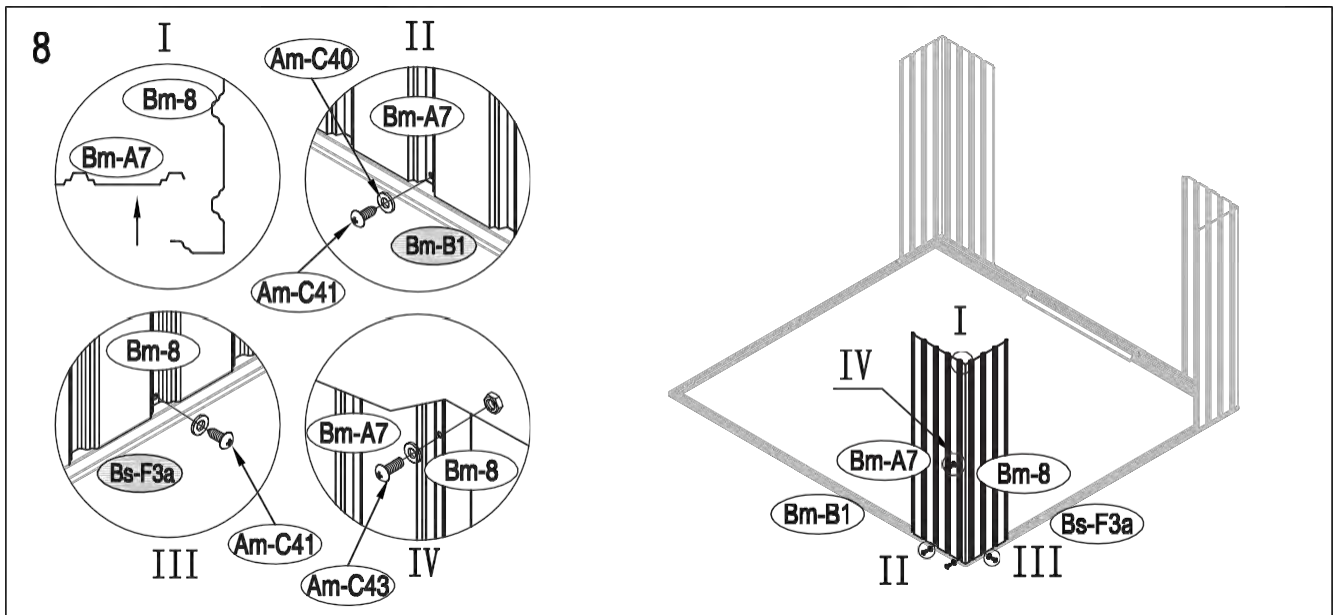

Gratulujeme Vám ku kúpe nášho záhradného domčka

- **dĺžka montáže trvá 2 -3 hodiny**
- **potrebné sú minimálne 2 osoby**

Rozmery:

Rozmery základnej dosky:

číslo	obrázok	mm	kusy	číslo	obrázok	mm	ks
SPODOK				DVERE			
Bm-B1		1480	x1	Bm-A30		1543	x1
Bm-B2		1287	x1	Bm-A35		1543	x1
Bs-A3		1174	x2	Bm-A31	1483	x2	
Bs-F3a		1380	x2	Bm-A32	876	x4	
Bm-B4		909.5	x1	Bs-A33		486	x1
Bm-B5		909.5	x1	Bs-A34		486	x1
Bs-A6		958	x1	Bs-A36		486	x1
STRED				Bs-A37		486	x1
Bm-A7		1548	x16	ANNEX			
Bm-A7b		1548	x2	T-P1			x4
Bm-8		1548	x4	T-P2			x4
Bm-B9		1315	x1	T-P3			x4
Bm-B10		1315	x1	T-P4			x2
Bs-B11		1249	x1	TP5A			x4
Bs-B12		1453	x1	T-P6			x2
As-B13		1145	x2	T-P7		200	x1
As-D15		1401	x2	T-P8			x2
Bm-16		1548	x1	Am-C30			x274
Bm-17		1548	x1	Am-C41		ST4X10	x297
Bs-A18		1044	x1	Am-C42		ST4X16	x20
TOP1				Am-C43		M4X10	x101
As-C19		1314	x2	Am-C44			x103
As-C20		1314	x2				
As-D22		1274	x4				
As-D22a		1274	x4				
T-B29		160	x4				
TOP2							
Am-C23		1420	x2				
Am-C24		1420	x12				
Am-C25		1420	x2				
Am-26		1296	x4				
As-C38		1418	x2				
As-C39		1418	x2				
Am-A28			1298	x2			

10

11

12

28

29

30

37

38