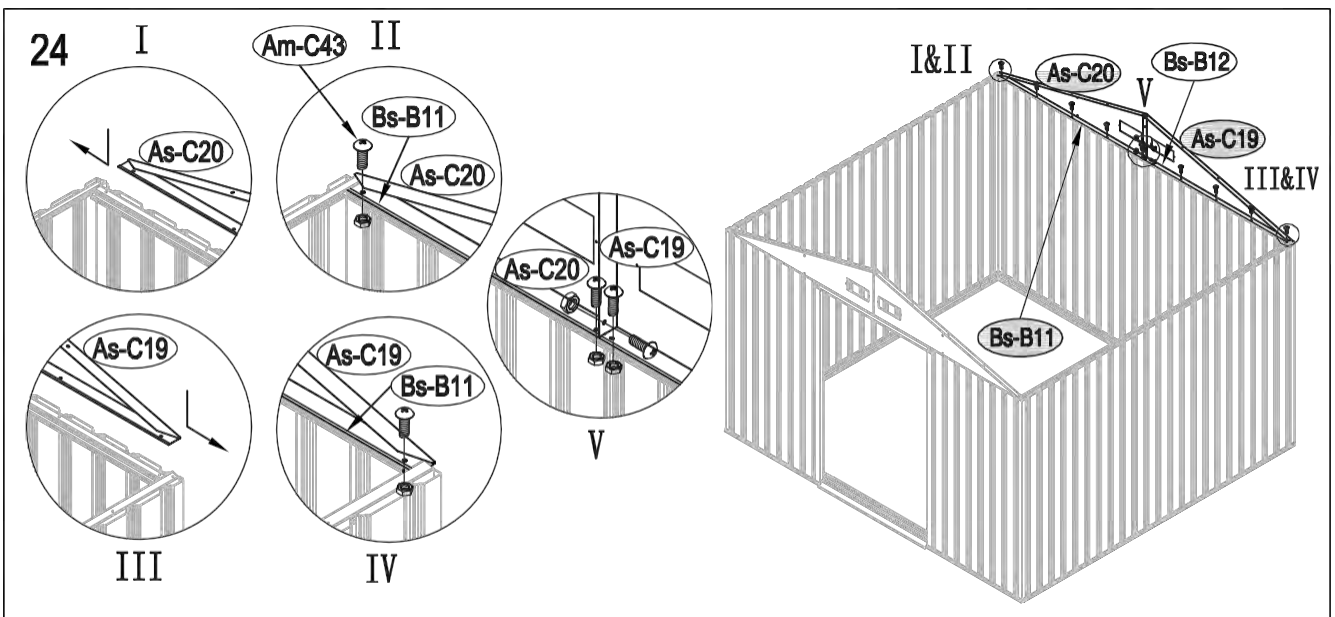

Gratulujeme Vám ku kúpe nášho záhradného domčka

- **dĺžka montáže trvá 2 -3 hodiny**
- **potrebné sú minimálne 2 osoby**

Rozmery:

Rozmery základnej dosky:

číslo	obrázok	mm	kusy	číslo	obrázok	mm	ks
SPODOK				DVERE			
Bm-B1		1480	x1	Bm-A30		1543	x1
Bm-B2		1287	x1	Bm-A35		1543	x1
Bs-A3		1174	x2	Bm-A31	1483	x2	
Bs-F3a		1380	x2	Bm-A32	876	x4	
Bm-B4		909.5	x1	Bs-A33		486	x1
Bm-B5		909.5	x1	Bs-A34		486	x1
Bs-A6		958	x1	Bs-A36		486	x1
STRED				Bs-A37		486	x1
Bm-A7		1548	x16	ANNEX			
Bm-A7b		1548	x2	T-P1			x4
Bm-8		1548	x4	T-P2			x4
Bm-B9		1315	x1	T-P3			x4
Bm-B10		1315	x1	T-P4			x2
Bs-B11		1249	x1	TP5A			x4
Bs-B12		1453	x1	T-P6			x2
As-B13		1145	x2	T-P7		200	x1
As-D15		1401	x2	T-P8			x2
Bm-16		1548	x1	Am-C30			x274
Bm-17		1548	x1	Am-C41		ST4X10	x297
Bs-A18		1044	x1	Am-C42		ST4X16	x20
TOP1				Am-C43		M4X10	x101
As-C19		1314	x2	Am-C44			x103
As-C20		1314	x2				
As-D22		1274	x4				
As-D22a		1274	x4				
T-B29		160	x4				
TOP2							
Am-C23		1420	x2				
Am-C24		1420	x12				
Am-C25		1420	x2				
Am-26		1296	x4				
As-C38		1418	x2				
As-C39		1418	x2				
Am-A28			1298	x2			

10

11

12

28

29

30

37

38