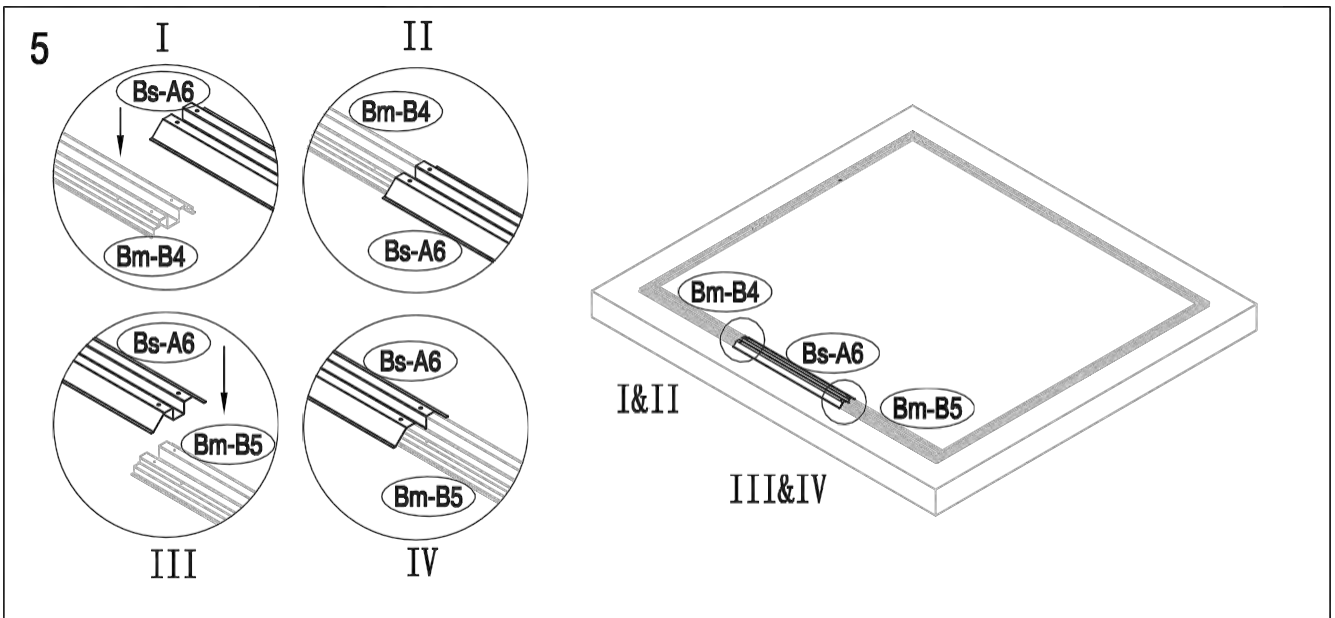

Gratulujeme Vám ku kúpe nášho záhradného domčka

- **dĺžka montáže trvá 2 -3 hodiny**
- **potrebné sú minimálne 2 osoby**

Rozmery:

Rozmery základnej dosky:

číslo	obrázok	mm	kusy	číslo	obrázok	mm	ks
SPODOK				DVERE			
Bm-B1		1480	x1	Bm-A30		1543	x1
Bm-B2		1287	x1	Bm-A35		1543	x1
Bs-A3		1174	x2	Bm-A31	1483	x2	
Bs-F3a		1380	x2	Bm-A32	876	x4	
Bm-B4		909.5	x1	Bs-A33		486	x1
Bm-B5		909.5	x1	Bs-A34		486	x1
Bs-A6		958	x1	Bs-A36		486	x1
STRED				Bs-A37		486	x1
Bm-A7		1548	x16	ANNEX			
Bm-A7b		1548	x2	T-P1			x4
Bm-8		1548	x4	T-P2			x4
Bm-B9		1315	x1	T-P3			x4
Bm-B10		1315	x1	T-P4			x2
Bs-B11		1249	x1	TP5A			x4
Bs-B12		1453	x1	T-P6			x2
As-B13		1145	x2	T-P7		200	x1
As-D15		1401	x2	T-P8			x2
Bm-16		1548	x1	Am-C30			x274
Bm-17		1548	x1	Am-C41		ST4X10	x297
Bs-A18		1044	x1	Am-C42		ST4X16	x20
TOP1				Am-C43		M4X10	x101
As-C19		1314	x2	Am-C44			x103
As-C20		1314	x2				
As-D22		1274	x4				
As-D22a		1274	x4				
T-B29		160	x4				
TOP2							
Am-C23		1420	x2				
Am-C24		1420	x12				
Am-C25		1420	x2				
Am-26		1296	x4				
As-C38		1418	x2				
As-C39		1418	x2				
Am-A28			1298	x2			

10

11

12

28

29

30

37

38