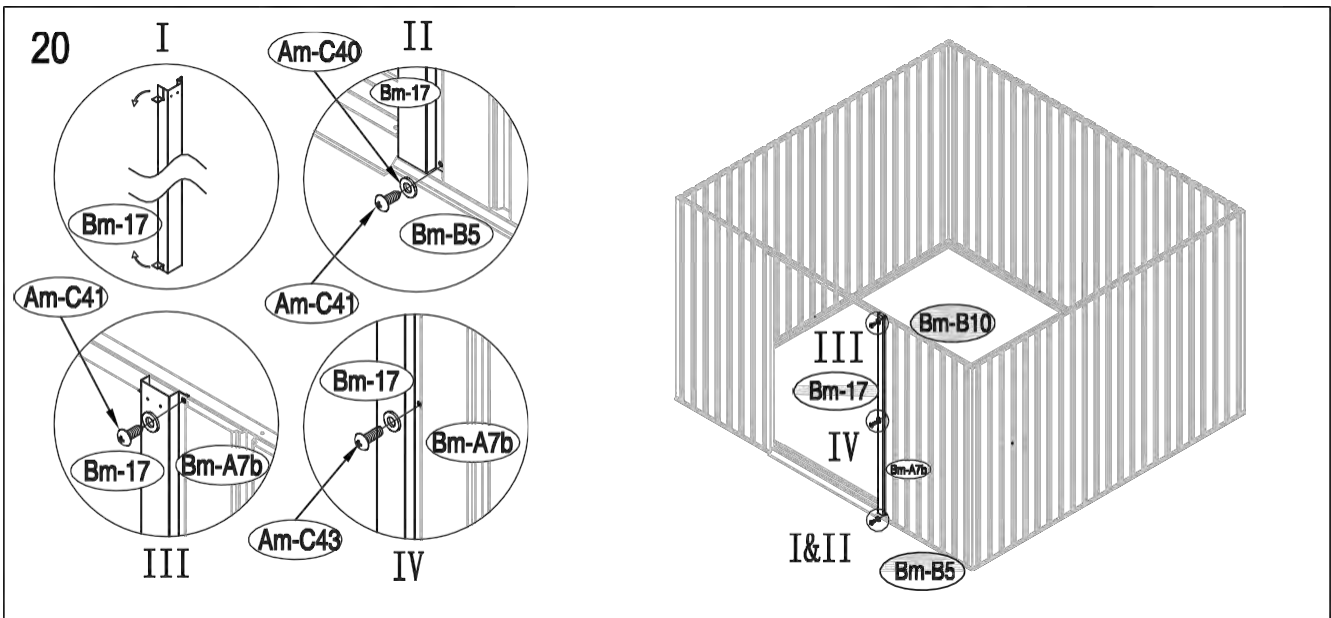

Gratulujeme Vám ku kúpe nášho záhradného domčka

- **dĺžka montáže trvá 2 -3 hodiny**
- **potrebné sú minimálne 2 osoby**

Rozmery:

Rozmery základnej dosky:

číslo	obrázok	mm	kusy	číslo	obrázok	mm	ks
SPODOK				DVERE			
Bm-B1		1480	x1	Bm-A30		1543	x1
Bm-B2		1287	x1	Bm-A35		1543	x1
Bs-A3		1174	x2	Bm-A31	1483	x2	
Bs-F3a		1380	x2	Bm-A32	876	x4	
Bm-B4		909.5	x1	Bs-A33		486	x1
Bm-B5		909.5	x1	Bs-A34		486	x1
Bs-A6		958	x1	Bs-A36		486	x1
STRED				Bs-A37		486	x1
Bm-A7		1548	x16	ANNEX			
Bm-A7b		1548	x2	T-P1			x4
Bm-8		1548	x4	T-P2			x4
Bm-B9		1315	x1	T-P3			x4
Bm-B10		1315	x1	T-P4			x2
Bs-B11		1249	x1	TP5A			x4
Bs-B12		1453	x1	T-P6			x2
As-B13		1145	x2	T-P7		200	x1
As-D15		1401	x2	T-P8			x2
Bm-16		1548	x1	Am-C30			x274
Bm-17		1548	x1	Am-C41		ST4X10	x297
Bs-A18		1044	x1	Am-C42		ST4X16	x20
TOP1				Am-C43		M4X10	x101
As-C19		1314	x2	Am-C44			x103
As-C20		1314	x2				
As-D22		1274	x4				
As-D22a		1274	x4				
T-B29		160	x4				
TOP2							
Am-C23		1420	x2				
Am-C24		1420	x12				
Am-C25		1420	x2				
Am-26		1296	x4				
As-C38		1418	x2				
As-C39		1418	x2				
Am-A28			1298	x2			

10

11

12

28

29

30

37

38