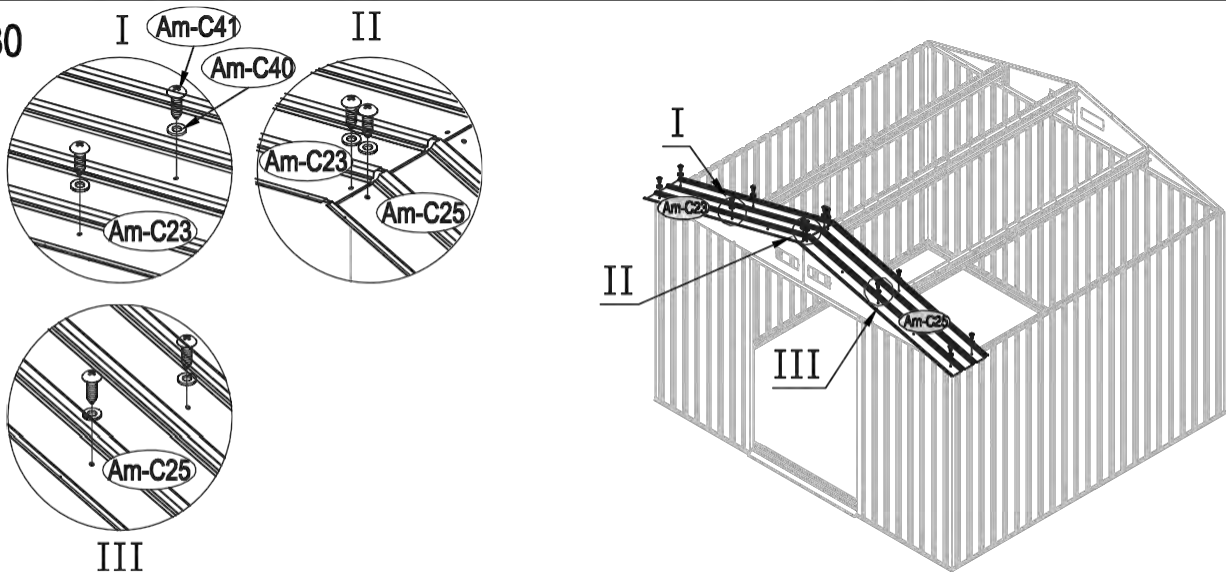

Gratulujeme Vám ku kúpe nášho záhradného domčka

- **dĺžka montáže trvá 2 -3 hodiny**
- **potrebné sú minimálne 2 osoby**

Rozmery:

Rozmery základnej dosky:

číslo	obrázok	mm	kusy	číslo	obrázok	mm	ks
SPODOK				DVERE			
Bm-B1		1480	x1	Bm-A30		1543	x1
Bm-B2		1287	x1	Bm-A35		1543	x1
Bs-A3		1174	x2	Bm-A31	1483	x2	
Bs-F3a		1380	x2	Bm-A32	876	x4	
Bm-B4		909.5	x1	Bs-A33		486	x1
Bm-B5		909.5	x1	Bs-A34		486	x1
Bs-A6		958	x1	Bs-A36		486	x1
STRED				Bs-A37		486	x1
Bm-A7		1548	x16	ANNEX			
Bm-A7b		1548	x2	T-P1			x4
Bm-8		1548	x4	T-P2			x4
Bm-B9		1315	x1	T-P3			x4
Bm-B10		1315	x1	T-P4			x2
Bs-B11		1249	x1	TP5A			x4
Bs-B12		1453	x1	T-P6			x2
As-B13		1145	x2	T-P7		200	x1
As-D15		1401	x2	T-P8			x2
Bm-16		1548	x1	Am-C30			x274
Bm-17		1548	x1	Am-C41		ST4X10	x297
Bs-A18		1044	x1	Am-C42		ST4X16	x20
TOP1				Am-C43		M4X10	x101
As-C19		1314	x2	Am-C44			x103
As-C20		1314	x2				
As-D22		1274	x4				
As-D22a		1274	x4				
T-B29		160	x4				
TOP2							
Am-C23		1420	x2				
Am-C24		1420	x12				
Am-C25		1420	x2				
Am-26		1296	x4				
As-C38		1418	x2				
As-C39		1418	x2				
Am-A28			1298	x2			

10

11

12

28

29

30

37

38