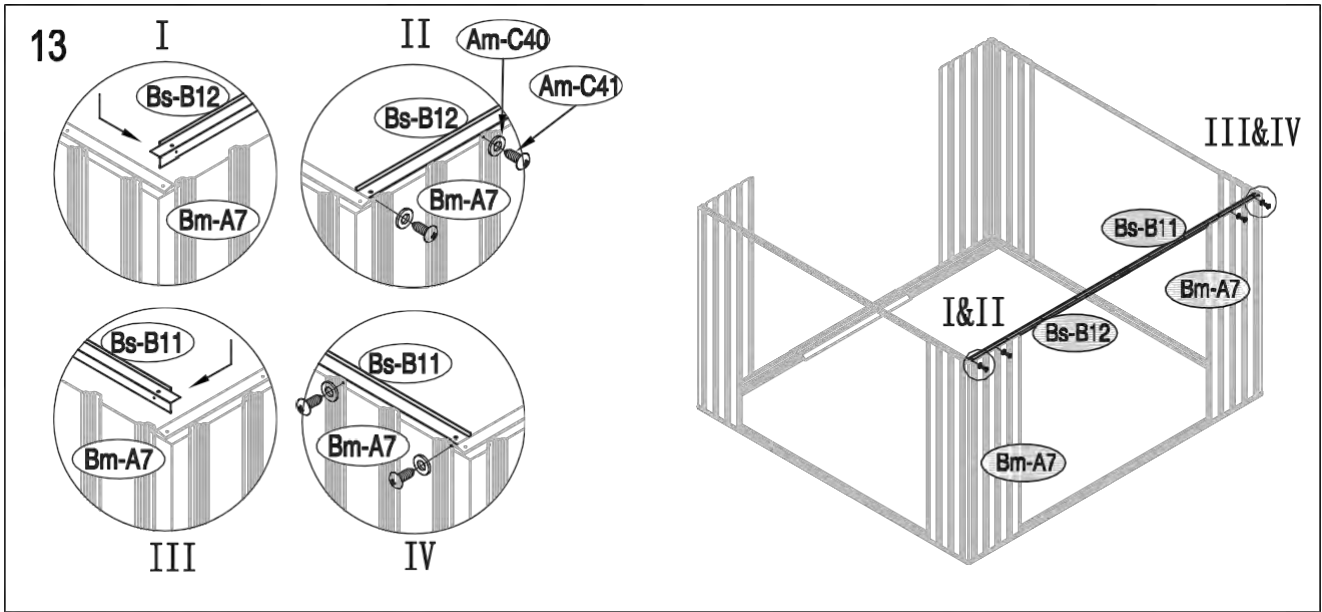

Gratulujeme Vám ku kúpe nášho záhradného domčka

- **dĺžka montáže trvá 2 -3 hodiny**
- **potrebné sú minimálne 2 osoby**

Rozmery:

Rozmery základnej dosky:

číslo	obrázok	mm	kusy	číslo	obrázok	mm	ks
SPODOK				DVERE			
Bm-B1		1480	x1	Bm-A30		1543	x1
Bm-B2		1287	x1	Bm-A35		1543	x1
Bs-A3		1174	x2	Bm-A31	1483	x2	
Bs-F3a		1380	x2	Bm-A32	876	x4	
Bm-B4		909.5	x1	Bs-A33		486	x1
Bm-B5		909.5	x1	Bs-A34		486	x1
Bs-A6		958	x1	Bs-A36		486	x1
STRED				Bs-A37		486	x1
Bm-A7		1548	x16	ANNEX			
Bm-A7b		1548	x2	T-P1			x4
Bm-8		1548	x4	T-P2			x4
Bm-B9		1315	x1	T-P3			x4
Bm-B10		1315	x1	T-P4			x2
Bs-B11		1249	x1	TP5A			x4
Bs-B12		1453	x1	T-P6			x2
As-B13		1145	x2	T-P7		200	x1
As-D15		1401	x2	T-P8			x2
Bm-16		1548	x1	Am-C30			x274
Bm-17		1548	x1	Am-C41		ST4X10	x297
Bs-A18		1044	x1	Am-C42		ST4X16	x20
TOP1				Am-C43		M4X10	x101
As-C19		1314	x2	Am-C44			x103
As-C20		1314	x2				
As-D22		1274	x4				
As-D22a		1274	x4				
T-B29		160	x4				
TOP2							
Am-C23		1420	x2				
Am-C24		1420	x12				
Am-C25		1420	x2				
Am-26		1296	x4				
As-C38		1418	x2				
As-C39		1418	x2				
Am-A28			1298	x2			

10

11

12

28

29

30

37

38