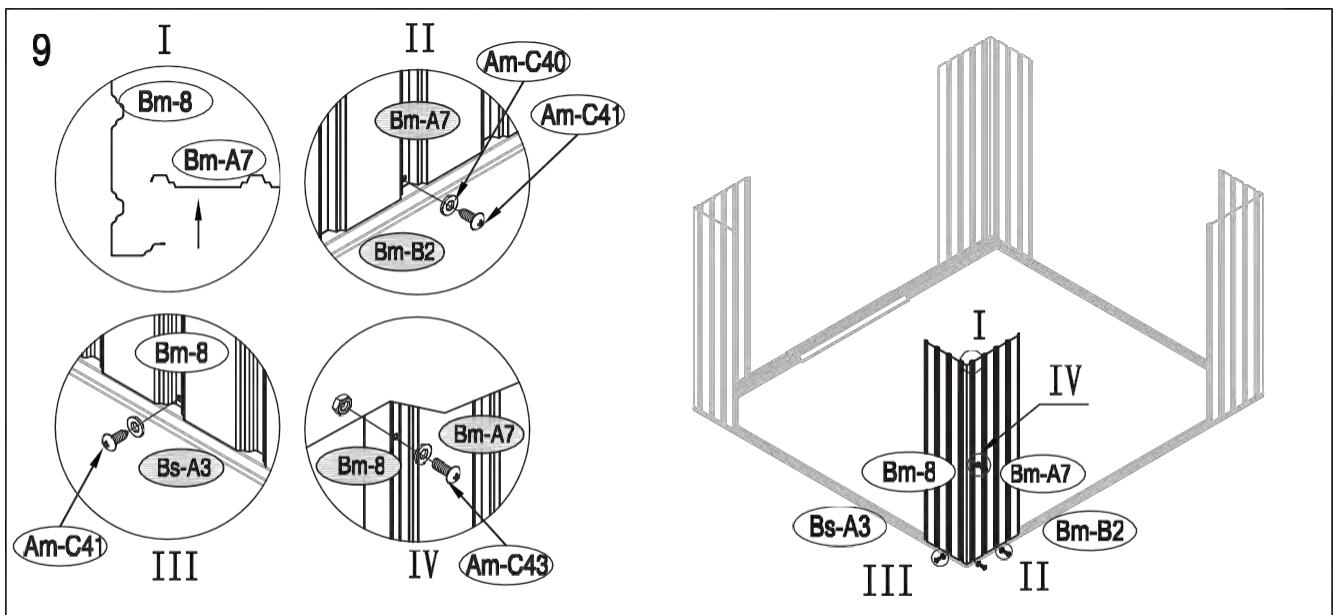

Gratulujeme Vám ku kúpe nášho záhradného domčka

- **dĺžka montáže trvá 2 -3 hodiny**
- **potrebné sú minimálne 2 osoby**

Rozmery:

Rozmery základnej dosky:

číslo	obrázok	mm	kusy	číslo	obrázok	mm	ks
SPODOK				DVERE			
Bm-B1		1480	x1	Bm-A30		1543	x1
Bm-B2		1287	x1	Bm-A35		1543	x1
Bs-A3		1174	x2	Bm-A31	1483	x2	
Bs-F3a		1380	x2	Bm-A32	876	x4	
Bm-B4		909.5	x1	Bs-A33		486	x1
Bm-B5		909.5	x1	Bs-A34		486	x1
Bs-A6		958	x1	Bs-A36		486	x1
STRED				Bs-A37		486	x1
Bm-A7		1548	x16	ANNEX			
Bm-A7b		1548	x2	T-P1			x4
Bm-8		1548	x4	T-P2			x4
Bm-B9		1315	x1	T-P3			x4
Bm-B10		1315	x1	T-P4			x2
Bs-B11		1249	x1	TP5A			x4
Bs-B12		1453	x1	T-P6			x2
As-B13		1145	x2	T-P7		200	x1
As-D15		1401	x2	T-P8			x2
Bm-16		1548	x1	Am-C30			x274
Bm-17		1548	x1	Am-C41		ST4X10	x297
Bs-A18		1044	x1	Am-C42		ST4X16	x20
TOP1				Am-C43		M4X10	x101
As-C19		1314	x2	Am-C44			x103
As-C20		1314	x2				
As-D22		1274	x4				
As-D22a		1274	x4				
T-B29		160	x4				
TOP2							
Am-C23		1420	x2				
Am-C24		1420	x12				
Am-C25		1420	x2				
Am-26		1296	x4				
As-C38		1418	x2				
As-C39		1418	x2				
Am-A28			1298	x2			