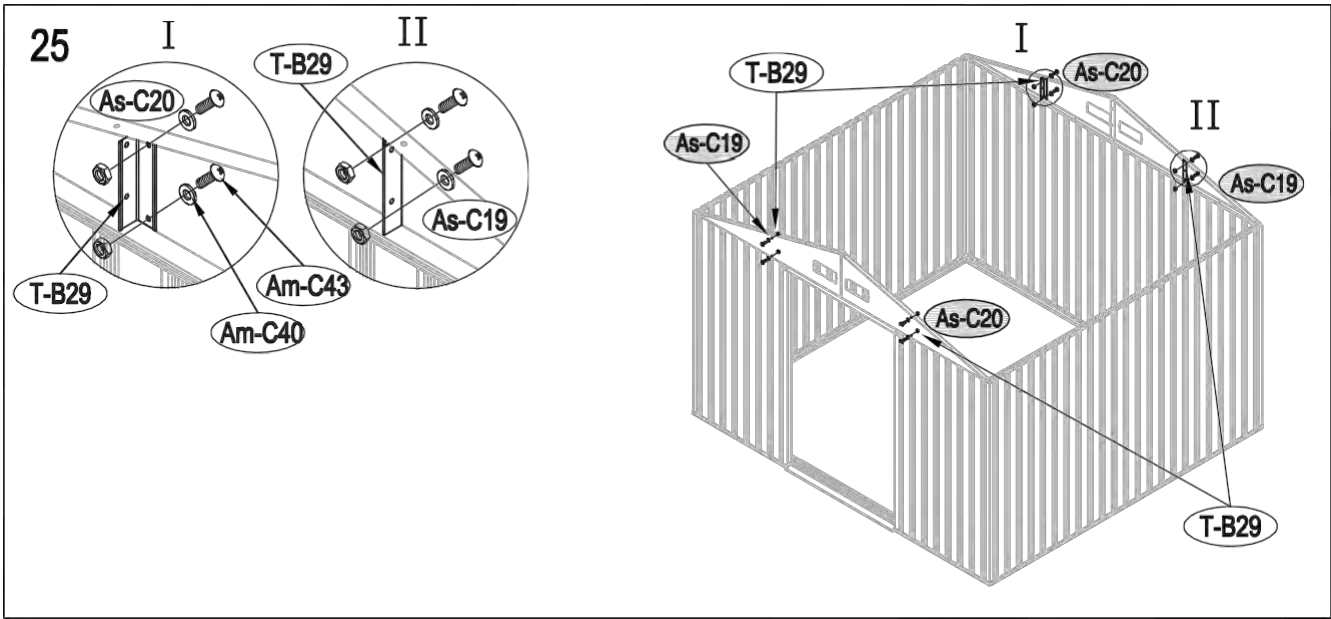

Gratulujeme Vám ku kúpe nášho záhradného domčka

- **dĺžka montáže trvá 2 -3 hodiny**
- **potrebné sú minimálne 2 osoby**

Rozmery:

Rozmery základnej dosky:

číslo	obrázok	mm	kusy	číslo	obrázok	mm	ks
SPODOK				DVERE			
Bm-B1		1480	x1	Bm-A30		1543	x1
Bm-B2		1287	x1	Bm-A35		1543	x1
Bs-A3		1174	x2	Bm-A31	1483	x2	
Bs-F3a		1380	x2	Bm-A32	876	x4	
Bm-B4		909.5	x1	Bs-A33		486	x1
Bm-B5		909.5	x1	Bs-A34		486	x1
Bs-A6		958	x1	Bs-A36		486	x1
STRED				Bs-A37		486	x1
Bm-A7		1548	x16	ANNEX			
Bm-A7b		1548	x2	T-P1			x4
Bm-8		1548	x4	T-P2			x4
Bm-B9		1315	x1	T-P3			x4
Bm-B10		1315	x1	T-P4			x2
Bs-B11		1249	x1	TP5A			x4
Bs-B12		1453	x1	T-P6			x2
As-B13		1145	x2	T-P7		200	x1
As-D15		1401	x2	T-P8			x2
Bm-16		1548	x1	Am-C30			x274
Bm-17		1548	x1	Am-C41		ST4X10	x297
Bs-A18		1044	x1	Am-C42		ST4X16	x20
TOP1				Am-C43		M4X10	x101
As-C19		1314	x2	Am-C44			x103
As-C20		1314	x2				
As-D22		1274	x4				
As-D22a		1274	x4				
T-B29		160	x4				
TOP2							
Am-C23		1420	x2				
Am-C24		1420	x12				
Am-C25		1420	x2				
Am-26		1296	x4				
As-C38		1418	x2				
As-C39		1418	x2				
Am-A28			1298	x2			

10

11

12

28

29

30

37

38