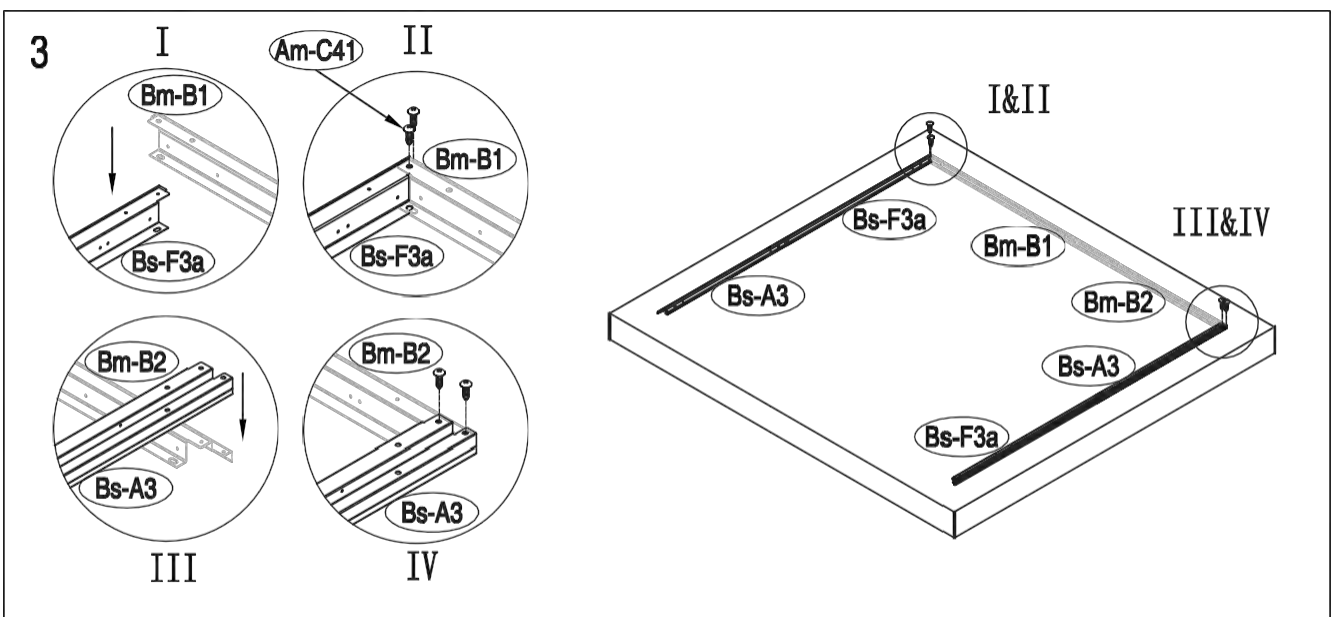

Gratulujeme Vám ku kúpe nášho záhradného domčka

- **dĺžka montáže trvá 2 -3 hodiny**
- **potrebné sú minimálne 2 osoby**

Rozmery:

Rozmery základnej dosky:

číslo	obrázok	mm	kusy	číslo	obrázok	mm	ks
SPODOK				DVERE			
Bm-B1		1480	x1	Bm-A30		1543	x1
Bm-B2		1287	x1	Bm-A35		1543	x1
Bs-A3		1174	x2	Bm-A31	1483	x2	
Bs-F3a		1380	x2	Bm-A32	876	x4	
Bm-B4		909.5	x1	Bs-A33		486	x1
Bm-B5		909.5	x1	Bs-A34		486	x1
Bs-A6		958	x1	Bs-A36		486	x1
STRED				Bs-A37		486	x1
Bm-A7		1548	x16	ANNEX			
Bm-A7b		1548	x2	T-P1			x4
Bm-8		1548	x4	T-P2			x4
Bm-B9		1315	x1	T-P3			x4
Bm-B10		1315	x1	T-P4			x2
Bs-B11		1249	x1	TP5A			x4
Bs-B12		1453	x1	T-P6			x2
As-B13		1145	x2	T-P7		200	x1
As-D15		1401	x2	T-P8			x2
Bm-16		1548	x1	Am-C30			x274
Bm-17		1548	x1	Am-C41		ST4X10	x297
Bs-A18		1044	x1	Am-C42		ST4X16	x20
TOP1				Am-C43		M4X10	x101
As-C19		1314	x2	Am-C44			x103
As-C20		1314	x2				
As-D22		1274	x4				
As-D22a		1274	x4				
T-B29		160	x4				
TOP2							
Am-C23		1420	x2				
Am-C24		1420	x12				
Am-C25		1420	x2				
Am-26		1296	x4				
As-C38		1418	x2				
As-C39		1418	x2				
Am-A28			1298	x2			

10

11

12

28

29

30

37

38