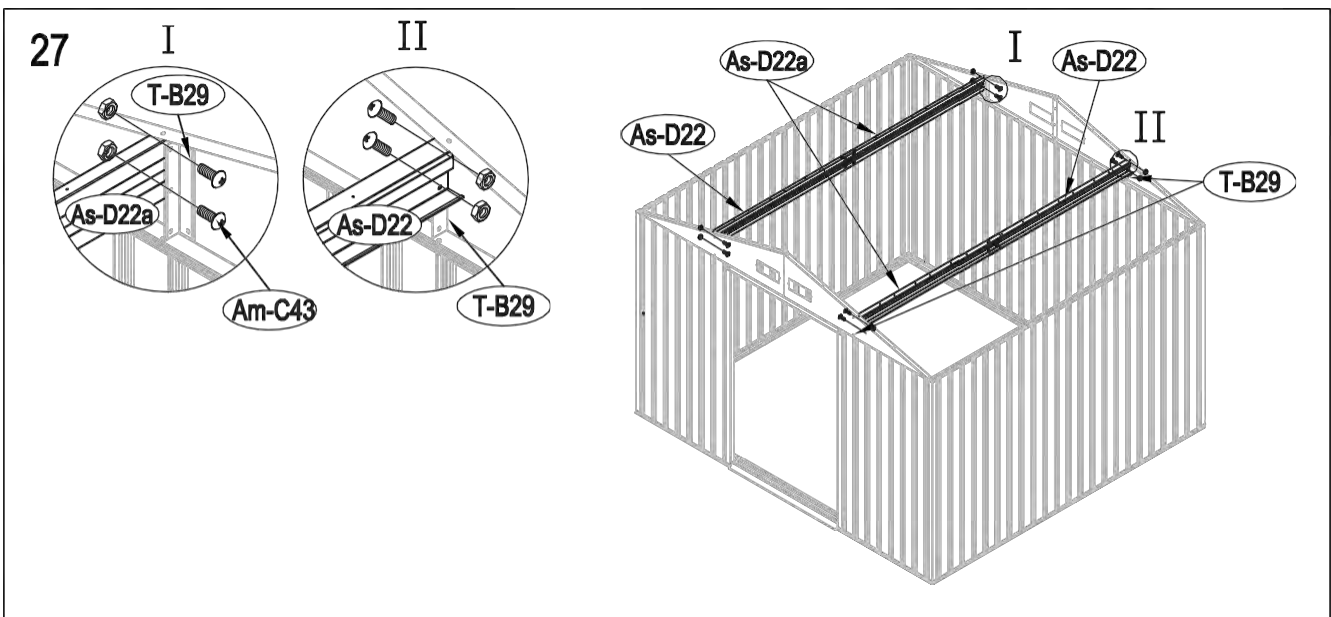

Gratulujeme Vám ku kúpe nášho záhradného domčka

- **dĺžka montáže trvá 2 -3 hodiny**
- **potrebné sú minimálne 2 osoby**

Rozmery:

Rozmery základnej dosky:

číslo	obrázok	mm	kusy	číslo	obrázok	mm	ks
SPODOK				DVERE			
Bm-B1		1480	x1	Bm-A30		1543	x1
Bm-B2		1287	x1	Bm-A35		1543	x1
Bs-A3		1174	x2	Bm-A31	1483	x2	
Bs-F3a		1380	x2	Bm-A32	876	x4	
Bm-B4		909.5	x1	Bs-A33		486	x1
Bm-B5		909.5	x1	Bs-A34		486	x1
Bs-A6		958	x1	Bs-A36		486	x1
STRED				Bs-A37		486	x1
Bm-A7		1548	x16	ANNEX			
Bm-A7b		1548	x2	T-P1			x4
Bm-8		1548	x4	T-P2			x4
Bm-B9		1315	x1	T-P3			x4
Bm-B10		1315	x1	T-P4			x2
Bs-B11		1249	x1	TP5A			x4
Bs-B12		1453	x1	T-P6			x2
As-B13		1145	x2	T-P7		200	x1
As-D15		1401	x2	T-P8			x2
Bm-16		1548	x1	Am-C30			x274
Bm-17		1548	x1	Am-C41		ST4X10	x297
Bs-A18		1044	x1	Am-C42		ST4X16	x20
TOP1				Am-C43		M4X10	x101
As-C19		1314	x2	Am-C44			x103
As-C20		1314	x2				
As-D22		1274	x4				
As-D22a		1274	x4				
T-B29		160	x4				
TOP2							
Am-C23		1420	x2				
Am-C24		1420	x12				
Am-C25		1420	x2				
Am-26		1296	x4				
As-C38		1418	x2				
As-C39		1418	x2				
Am-A28			1298	x2			

10

11

12

28

29

30

37

38