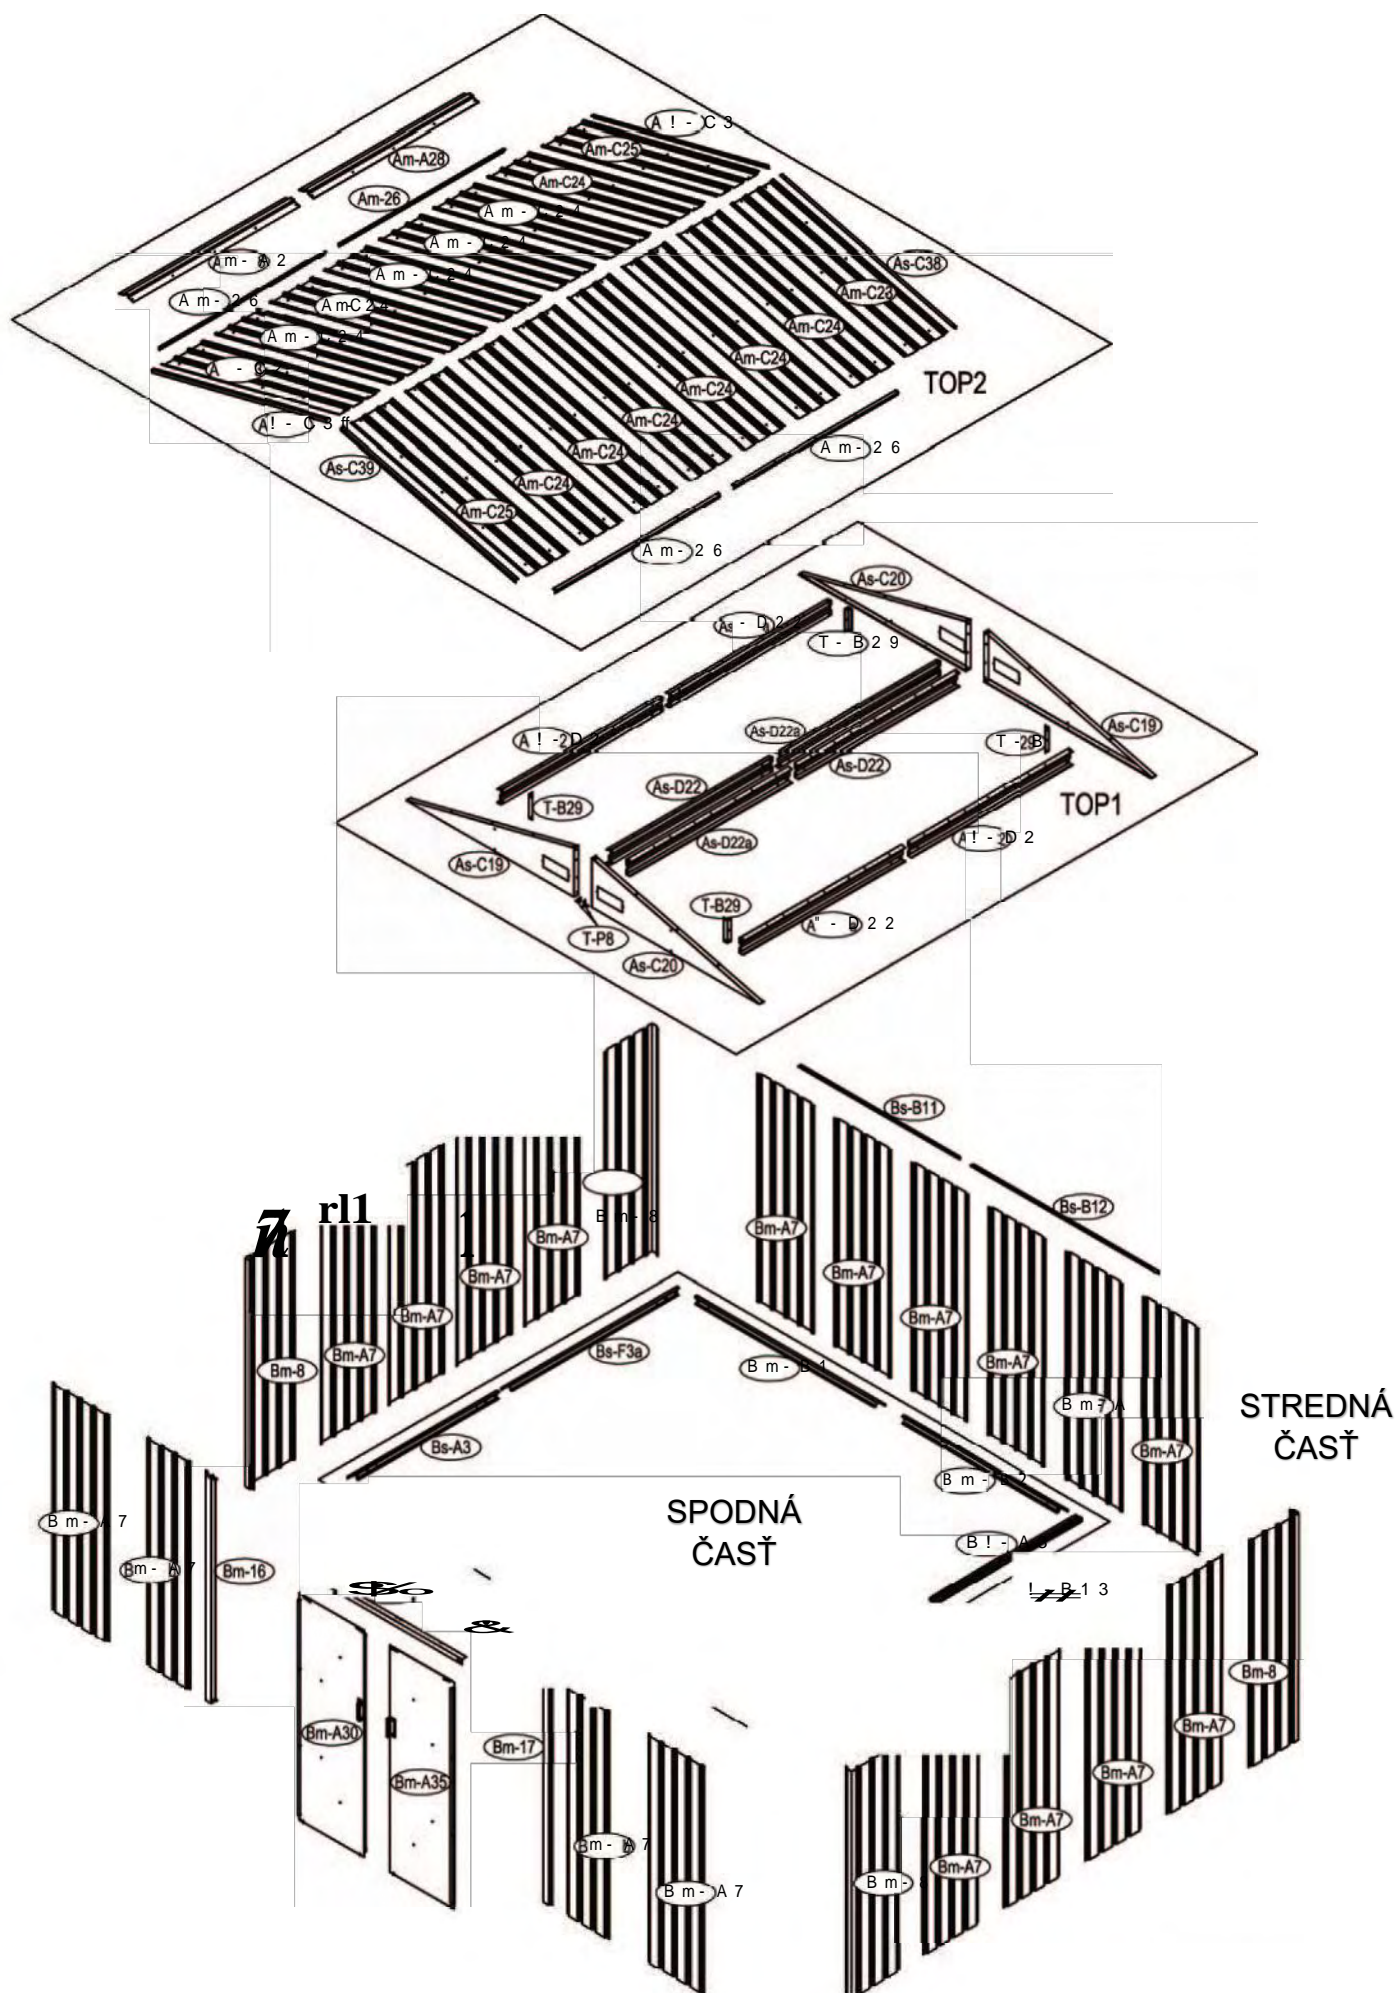

Gratulujeme Vám ku kúpe nášho záhradného domčka

- **dĺžka montáže trvá 2 -3 hodiny**
- **potrebné sú minimálne 2 osoby**

Rozmery:

Rozmery základnej dosky:

číslo	obrázok	mm	kusy	číslo	obrázok	mm	ks
SPODOK				DVERE			
Bm-B1		1480	x1	Bm-A30		1543	x1
Bm-B2		1287	x1	Bm-A35		1543	x1
Bs-A3		1174	x2	Bm-A31	1483	x2	
Bs-F3a		1380	x2	Bm-A32	876	x4	
Bm-B4		909.5	x1	Bs-A33		486	x1
Bm-B5		909.5	x1	Bs-A34		486	x1
Bs-A6		958	x1	Bs-A36		486	x1
STRED				Bs-A37		486	x1
Bm-A7		1548	x16	ANNEX			
Bm-A7b		1548	x2	T-P1			x4
Bm-8		1548	x4	T-P2			x4
Bm-B9		1315	x1	T-P3			x4
Bm-B10		1315	x1	T-P4			x2
Bs-B11		1249	x1	TP5A			x4
Bs-B12		1453	x1	T-P6			x2
As-B13		1145	x2	T-P7		200	x1
As-D15		1401	x2	T-P8			x2
Bm-16		1548	x1	Am-C30			x274
Bm-17		1548	x1	Am-C41		ST4X10	x297
Bs-A18		1044	x1	Am-C42		ST4X16	x20
TOP1				Am-C43		M4X10	x101
As-C19		1314	x2	Am-C44			x103
As-C20		1314	x2				
As-D22		1274	x4				
As-D22a		1274	x4				
T-B29		160	x4				
TOP2							
Am-C23		1420	x2				
Am-C24		1420	x12				
Am-C25		1420	x2				
Am-26		1296	x4				
As-C38		1418	x2				
As-C39		1418	x2				
Am-A28			1298	x2			

10

11

12

28

29

30

37

38