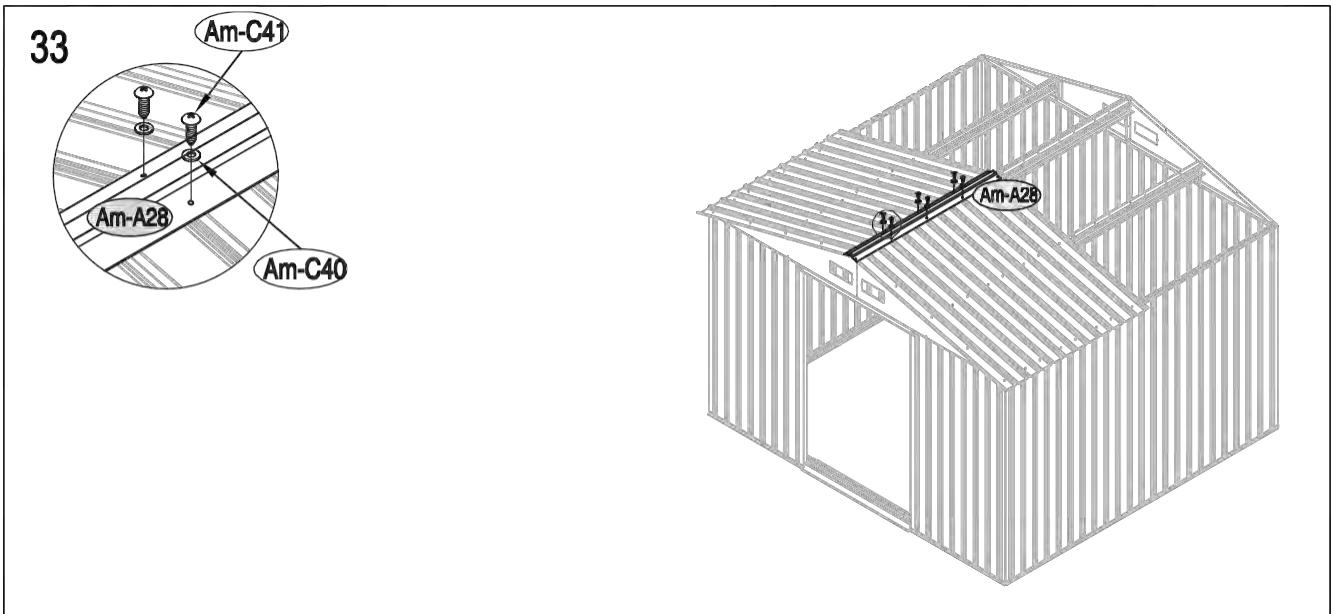

Gratulujeme Vám ku kúpe nášho záhradného domčka

- **dĺžka montáže trvá 2 -3 hodiny**
- **potrebné sú minimálne 2 osoby**

Rozmery:

Rozmery základnej dosky:

číslo	obrázok	mm	kusy	číslo	obrázok	mm	ks
SPODOK				DVERE			
Bm-B1		1480	x1	Bm-A30		1543	x1
Bm-B2		1287	x1	Bm-A35		1543	x1
Bs-A3		1174	x2	Bm-A31	1483	x2	
Bs-F3a		1380	x2	Bm-A32	876	x4	
Bm-B4		909.5	x1	Bs-A33		486	x1
Bm-B5		909.5	x1	Bs-A34		486	x1
Bs-A6		958	x1	Bs-A36		486	x1
STRED				Bs-A37		486	x1
Bm-A7		1548	x16	ANNEX			
Bm-A7b		1548	x2	T-P1			x4
Bm-8		1548	x4	T-P2			x4
Bm-B9		1315	x1	T-P3			x4
Bm-B10		1315	x1	T-P4			x2
Bs-B11		1249	x1	TP5A			x4
Bs-B12		1453	x1	T-P6			x2
As-B13		1145	x2	T-P7		200	x1
As-D15		1401	x2	T-P8			x2
Bm-16		1548	x1	Am-C30			x274
Bm-17		1548	x1	Am-C41		ST4X10	x297
Bs-A18		1044	x1	Am-C42		ST4X16	x20
TOP1				Am-C43		M4X10	x101
As-C19		1314	x2	Am-C44			x103
As-C20		1314	x2				
As-D22		1274	x4				
As-D22a		1274	x4				
T-B29		160	x4				
TOP2							
Am-C23		1420	x2				
Am-C24		1420	x12				
Am-C25		1420	x2				
Am-26		1296	x4				
As-C38		1418	x2				
As-C39		1418	x2				
Am-A28			1298	x2			

10

11

12

28

29

30

37

38