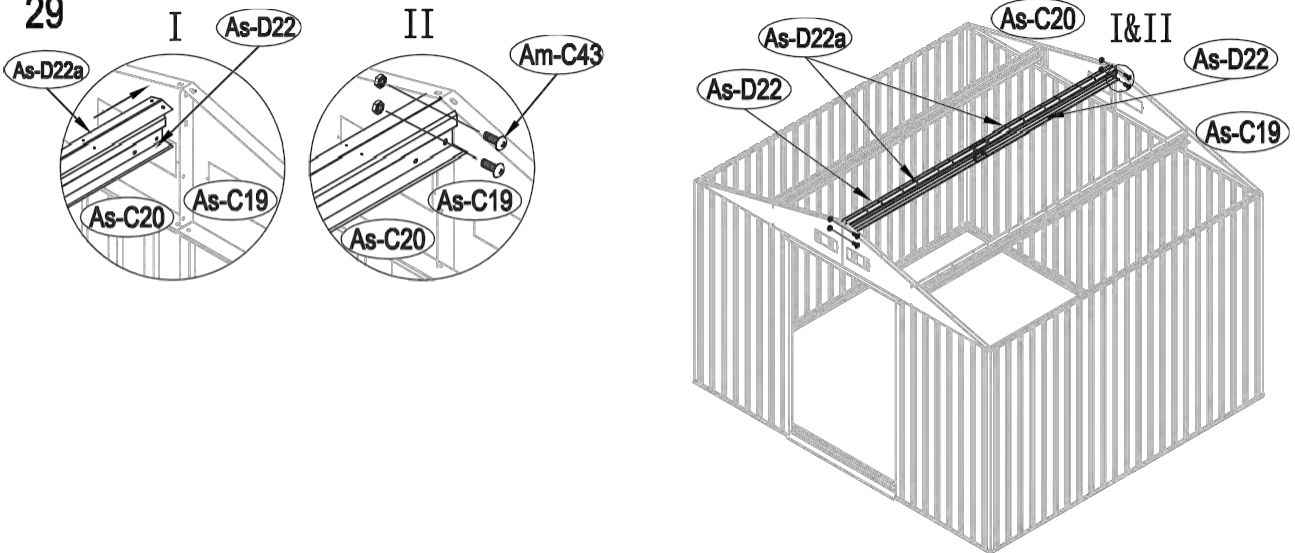

Gratulujeme Vám ku kúpe nášho záhradného domčka

- **dĺžka montáže trvá 2 -3 hodiny**
- **potrebné sú minimálne 2 osoby**

Rozmery:

Rozmery základnej dosky:

číslo	obrázok	mm	kusy	číslo	obrázok	mm	ks
SPODOK				DVERE			
Bm-B1		1480	x1	Bm-A30		1543	x1
Bm-B2		1287	x1	Bm-A35		1543	x1
Bs-A3		1174	x2	Bm-A31	1483	x2	
Bs-F3a		1380	x2	Bm-A32	876	x4	
Bm-B4		909.5	x1	Bs-A33		486	x1
Bm-B5		909.5	x1	Bs-A34		486	x1
Bs-A6		958	x1	Bs-A36		486	x1
STRED				Bs-A37		486	x1
Bm-A7		1548	x16	ANNEX			
Bm-A7b		1548	x2	T-P1			x4
Bm-8		1548	x4	T-P2			x4
Bm-B9		1315	x1	T-P3			x4
Bm-B10		1315	x1	T-P4			x2
Bs-B11		1249	x1	TP5A			x4
Bs-B12		1453	x1	T-P6			x2
As-B13		1145	x2	T-P7		200	x1
As-D15		1401	x2	T-P8			x2
Bm-16		1548	x1	Am-C30			x274
Bm-17		1548	x1	Am-C41		ST4X10	x297
Bs-A18		1044	x1	Am-C42		ST4X16	x20
TOP1				Am-C43		M4X10	x101
As-C19		1314	x2	Am-C44			x103
As-C20		1314	x2				
As-D22		1274	x4				
As-D22a		1274	x4				
T-B29		160	x4				
TOP2							
Am-C23		1420	x2				
Am-C24		1420	x12				
Am-C25		1420	x2				
Am-26		1296	x4				
As-C38		1418	x2				
As-C39		1418	x2				
Am-A28			1298	x2			

10

11

12

28

29

30

37

38