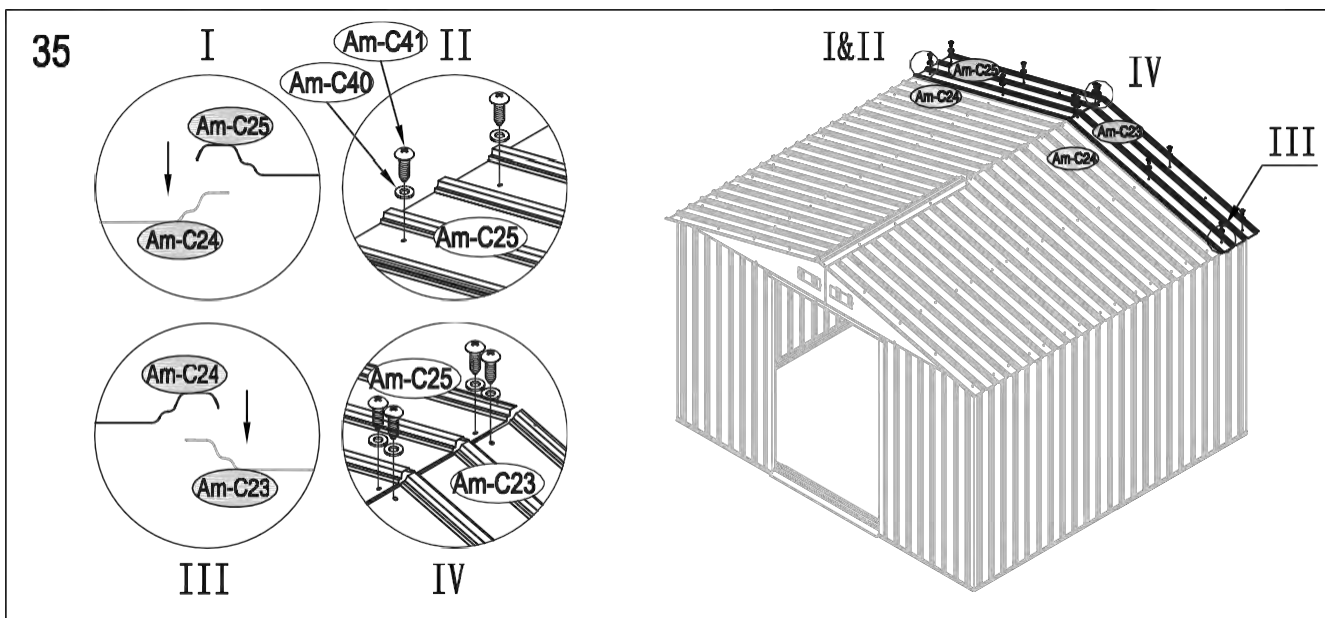

Gratulujeme Vám ku kúpe nášho záhradného domčka

- **dĺžka montáže trvá 2 -3 hodiny**
- **potrebné sú minimálne 2 osoby**

Rozmery:

Rozmery základnej dosky:

číslo	obrázok	mm	kusy	číslo	obrázok	mm	ks
SPODOK				DVERE			
Bm-B1		1480	x1	Bm-A30		1543	x1
Bm-B2		1287	x1	Bm-A35		1543	x1
Bs-A3		1174	x2	Bm-A31	1483	x2	
Bs-F3a		1380	x2	Bm-A32	876	x4	
Bm-B4		909.5	x1	Bs-A33		486	x1
Bm-B5		909.5	x1	Bs-A34		486	x1
Bs-A6		958	x1	Bs-A36		486	x1
STRED				Bs-A37		486	x1
Bm-A7		1548	x16	ANNEX			
Bm-A7b		1548	x2	T-P1			x4
Bm-8		1548	x4	T-P2			x4
Bm-B9		1315	x1	T-P3			x4
Bm-B10		1315	x1	T-P4			x2
Bs-B11		1249	x1	TP5A			x4
Bs-B12		1453	x1	T-P6			x2
As-B13		1145	x2	T-P7		200	x1
As-D15		1401	x2	T-P8			x2
Bm-16		1548	x1	Am-C30			x274
Bm-17		1548	x1	Am-C41		ST4X10	x297
Bs-A18		1044	x1	Am-C42		ST4X16	x20
TOP1				Am-C43		M4X10	x101
As-C19		1314	x2	Am-C44			x103
As-C20		1314	x2				
As-D22		1274	x4				
As-D22a		1274	x4				
T-B29		160	x4				
TOP2							
Am-C23		1420	x2				
Am-C24		1420	x12				
Am-C25		1420	x2				
Am-26		1296	x4				
As-C38		1418	x2				
As-C39		1418	x2				
Am-A28			1298	x2			

10

11

12

28

29

30

37

38